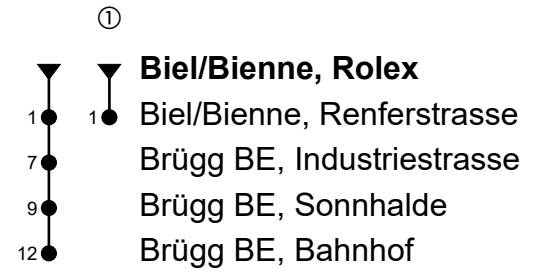

Biel/Bienne, Rolex
Richtung Brügg Bahnhof

Gültig von 10.12.2023 bis 14.12.2024

🕒	Montag-Freitag	🕒	Samstag	🕒	Sonn- und allg. Feiertage
6	18 _A ^{ab} 48 _A ^{ab}	6		6	
7	18 _A ^{ab} 48 _A ^{ab}	7		7	
8	18 _A ^{ab} ①	8		8	
9		9		9	
10		10		10	
11		11		11	
12		12		12	
13		13		13	
14		14		14	
15		15		15	
16	09 _A ^{ab} 39 _A ^{ab}	16		16	
17	09 _A ^{ab} 39 _A ^{ab}	17		17	
18	09 _A ^{ab} 39 _A ^{ab}	18		18	

Fahrzeit in Minuten

Anmerkungen

🚲 = Mitnahme möglich, Platzzahl beschränkt

A = Sämtliche Kurse verkehren weiter nach Biel, Renferstrasse / Tous les bus continues à Bienne, Rue Renfer