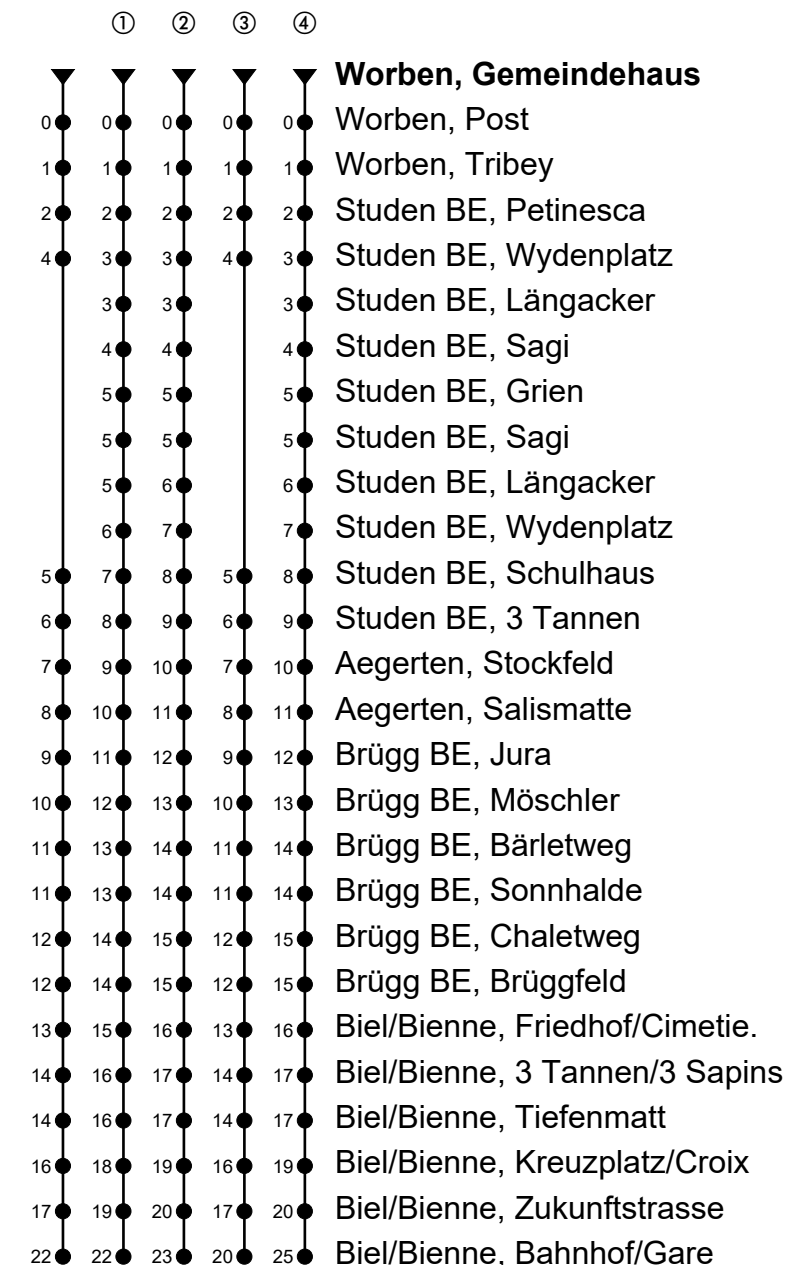

# Richtung Biel/Bienne, Bahnhof/Gare

Gültig von 11.12.2022 bis 09.12.2023

🕒	Montag-Freitag	🕒	Samstag	🕒	Sonn- und allg. Feiertage
5	33 <sup>④</sup>	5		5	
6	06 <sup>Ⓜ</sup> 36 <sup>Ⓜ</sup>	6	06 <sup>Ⓜ</sup> 36 <sup>Ⓜ</sup>	6	03 <sup>Ⓜ②</sup>
7	06 <sup>Ⓜ</sup> 36 <sup>Ⓜ</sup>	7	06 <sup>Ⓜ</sup> 36 <sup>Ⓜ</sup>	7	03 <sup>Ⓜ②</sup>
8	06 <sup>Ⓜ</sup> 36 <sup>Ⓜ</sup>	8	06 <sup>Ⓜ</sup> 36 <sup>Ⓜ</sup>	8	03 <sup>Ⓜ②</sup>
9	06 <sup>Ⓜ</sup> 36 <sup>Ⓜ</sup>	9	06 <sup>Ⓜ</sup> 36 <sup>Ⓜ</sup>	9	03 <sup>Ⓜ②</sup>
10	06 <sup>Ⓜ</sup> 36 <sup>Ⓜ</sup>	10	06 <sup>Ⓜ</sup> 36 <sup>Ⓜ</sup>	10	03 <sup>Ⓜ②</sup>
11	06 <sup>Ⓜ</sup> 36 <sup>Ⓜ</sup>	11	06 <sup>Ⓜ</sup> 36 <sup>Ⓜ</sup>	11	03 <sup>Ⓜ②</sup> 33 <sup>Ⓜ②</sup>
12	06 <sup>Ⓜ</sup> 36 <sup>Ⓜ</sup>	12	06 <sup>Ⓜ</sup> 36 <sup>Ⓜ</sup>	12	06 <sup>Ⓜ③</sup> 33 <sup>Ⓜ②</sup>
13	06 <sup>Ⓜ</sup> 36 <sup>Ⓜ</sup>	13	06 <sup>Ⓜ</sup> 36 <sup>Ⓜ</sup>	13	06 <sup>Ⓜ③</sup> 33 <sup>Ⓜ②</sup>
14	06 <sup>Ⓜ</sup> 36 <sup>Ⓜ</sup>	14	06 <sup>Ⓜ</sup> 36 <sup>Ⓜ</sup>	14	06 <sup>Ⓜ③</sup> 33 <sup>Ⓜ②</sup>
15	06 <sup>Ⓜ</sup> 36 <sup>Ⓜ</sup>	15	06 <sup>Ⓜ</sup> 36 <sup>Ⓜ</sup>	15	06 <sup>Ⓜ③</sup> 33 <sup>Ⓜ②</sup>
16	06 <sup>Ⓜ</sup> 36 <sup>Ⓜ</sup>	16	06 <sup>Ⓜ</sup> 36 <sup>Ⓜ</sup>	16	06 <sup>Ⓜ③</sup> 33 <sup>Ⓜ②</sup>
17	06 <sup>Ⓜ</sup> 36 <sup>Ⓜ</sup>	17	06 <sup>Ⓜ</sup> 36 <sup>Ⓜ</sup>	17	06 <sup>Ⓜ③</sup> 33 <sup>Ⓜ②</sup>
18	06 <sup>Ⓜ</sup> 36 <sup>Ⓜ</sup>	18	06 <sup>Ⓜ</sup> 36 <sup>Ⓜ</sup>	18	06 <sup>Ⓜ③</sup> 36 <sup>Ⓜ①</sup>
19	36 <sup>Ⓜ①</sup>	19	36 <sup>Ⓜ①</sup>	19	36 <sup>Ⓜ①</sup>
20	36 <sup>Ⓜ①</sup>	20	36 <sup>Ⓜ①</sup>	20	36 <sup>Ⓜ①</sup>
21	36 <sup>Ⓜ①</sup>	21	36 <sup>Ⓜ①</sup>	21	36 <sup>Ⓜ①</sup>
22	36 <sup>Ⓜ①</sup>	22	36 <sup>Ⓜ①</sup>	22	36 <sup>Ⓜ①</sup>
23	36 <sup>Ⓜ①</sup>	23	36 <sup>Ⓜ①</sup>	23	36 <sup>Ⓜ①</sup>

Fahrzeit in Minuten