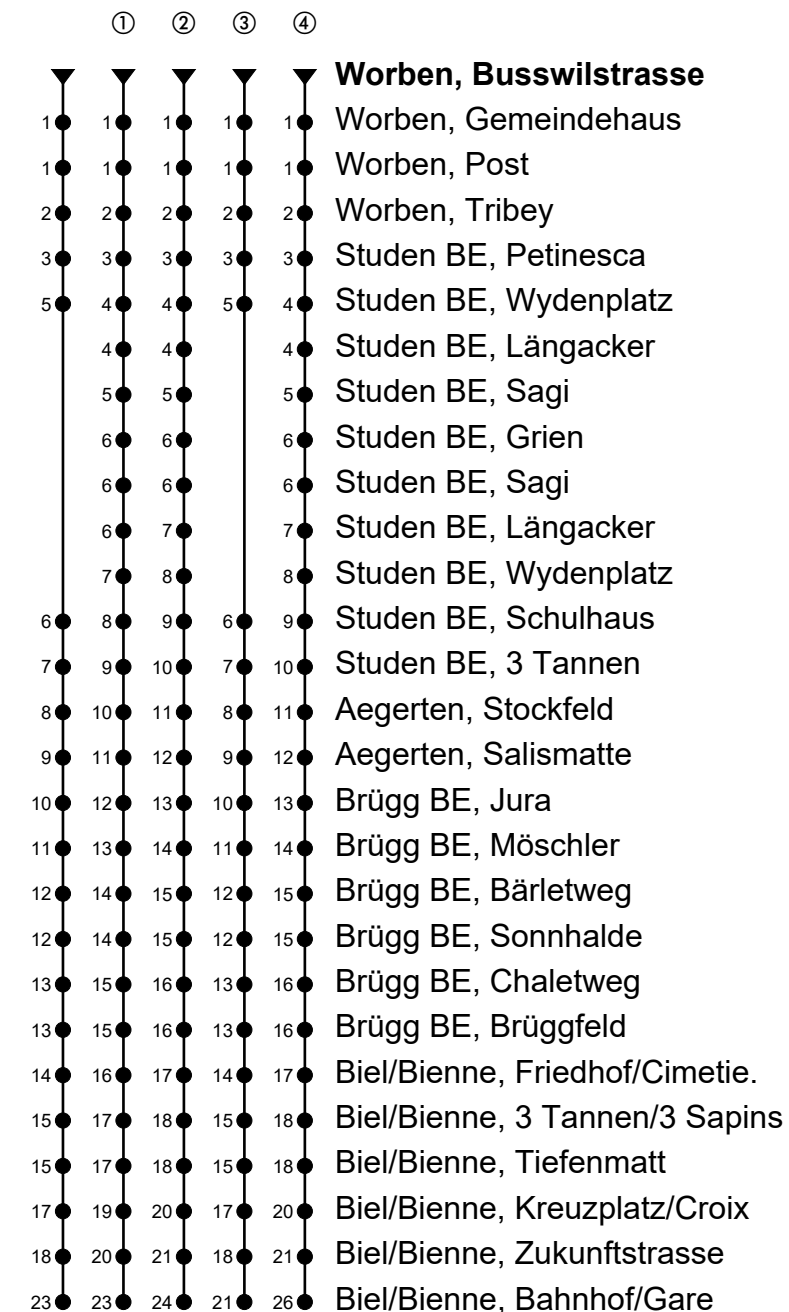

Worben, Busswilstrasse

Richtung Biel/Bienne, Bahnhof/Gare

Gültig von 11.12.2022 bis 09.12.2023

🕒	Montag-Freitag	🕒	Samstag	🕒	Sonn- und allg. Feiertage
5	32 ^④	5		5	
6	05 [Ⓜ] 35 [Ⓜ]	6	05 [Ⓜ] 35 [Ⓜ]	6	02 ^{Ⓜ②}
7	05 [Ⓜ] 35 [Ⓜ]	7	05 [Ⓜ] 35 [Ⓜ]	7	02 ^{Ⓜ②}
8	05 [Ⓜ] 35 [Ⓜ]	8	05 [Ⓜ] 35 [Ⓜ]	8	02 ^{Ⓜ②}
9	05 [Ⓜ] 35 [Ⓜ]	9	05 [Ⓜ] 35 [Ⓜ]	9	02 ^{Ⓜ②}
10	05 [Ⓜ] 35 [Ⓜ]	10	05 [Ⓜ] 35 [Ⓜ]	10	02 ^{Ⓜ②}
11	05 [Ⓜ] 35 [Ⓜ]	11	05 [Ⓜ] 35 [Ⓜ]	11	02 ^{Ⓜ②} 32 ^{Ⓜ②}
12	05 [Ⓜ] 35 [Ⓜ]	12	05 [Ⓜ] 35 [Ⓜ]	12	05 ^{Ⓜ③} 32 ^{Ⓜ②}
13	05 [Ⓜ] 35 [Ⓜ]	13	05 [Ⓜ] 35 [Ⓜ]	13	05 ^{Ⓜ③} 32 ^{Ⓜ②}
14	05 [Ⓜ] 35 [Ⓜ]	14	05 [Ⓜ] 35 [Ⓜ]	14	05 ^{Ⓜ③} 32 ^{Ⓜ②}
15	05 [Ⓜ] 35 [Ⓜ]	15	05 [Ⓜ] 35 [Ⓜ]	15	05 ^{Ⓜ③} 32 ^{Ⓜ②}
16	05 [Ⓜ] 35 [Ⓜ]	16	05 [Ⓜ] 35 [Ⓜ]	16	05 ^{Ⓜ③} 32 ^{Ⓜ②}
17	05 [Ⓜ] 35 [Ⓜ]	17	05 [Ⓜ] 35 [Ⓜ]	17	05 ^{Ⓜ③} 32 ^{Ⓜ②}
18	05 [Ⓜ] 35 [Ⓜ]	18	05 [Ⓜ] 35 [Ⓜ]	18	05 ^{Ⓜ③} 35 ^{Ⓜ①}
19	35 ^{Ⓜ①}	19	35 ^{Ⓜ①}	19	35 ^{Ⓜ①}
20	35 ^{Ⓜ①}	20	35 ^{Ⓜ①}	20	35 ^{Ⓜ①}
21	35 ^{Ⓜ①}	21	35 ^{Ⓜ①}	21	35 ^{Ⓜ①}
22	35 ^{Ⓜ①}	22	35 ^{Ⓜ①}	22	35 ^{Ⓜ①}
23	35 ^{Ⓜ①}	23	35 ^{Ⓜ①}	23	35 ^{Ⓜ①}

Fahrzeit in Minuten

Anmerkungen

🚲 = Mitnahme möglich, Platzzahl beschränkt

🚫 = Keine Beförderung möglich

Spätere Fahrten siehe www.moonliner.ch

Aare Seeland mobil AG, Telefon 058 329 93 11, www.asmobil.ch