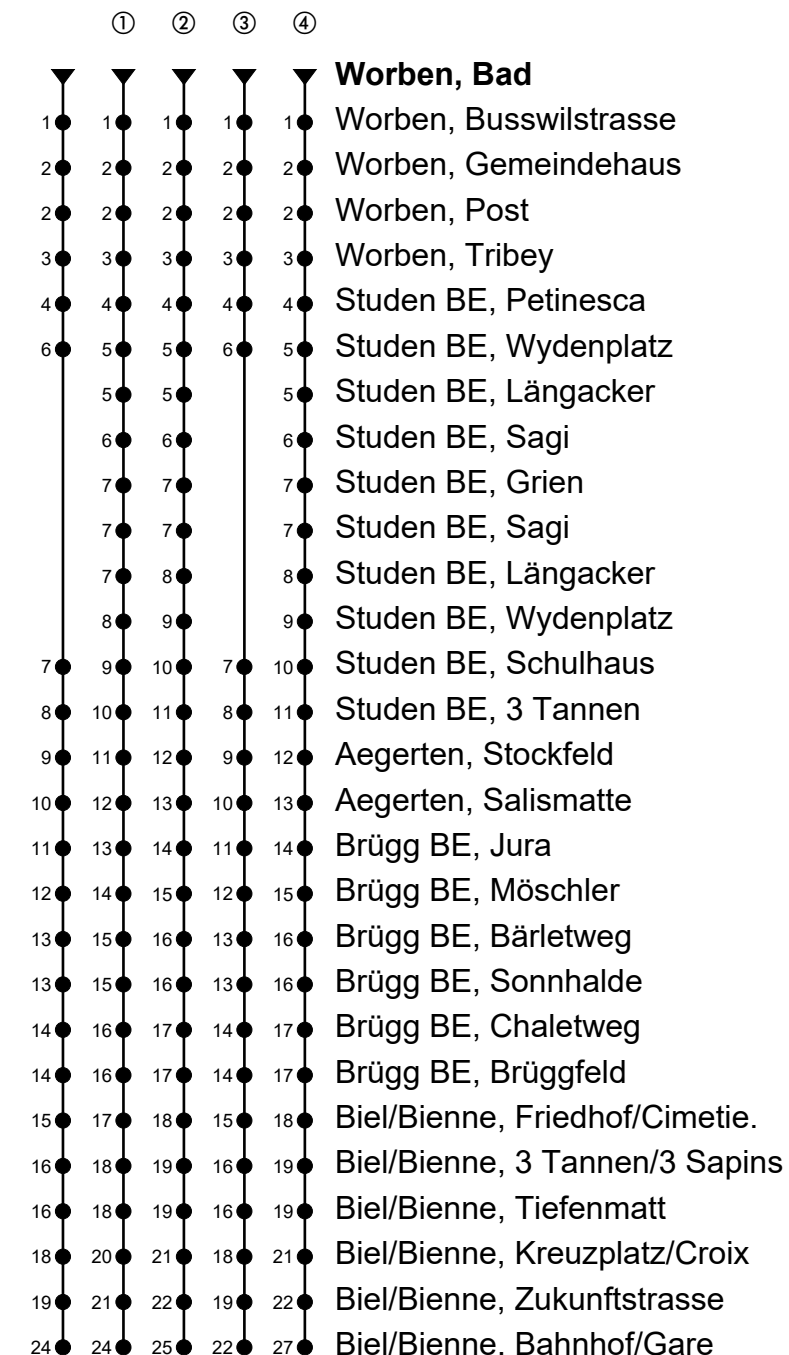

Worben, Bad

Richtung Biel/Bienne, Bahnhof/Gare

Gültig von 11.12.2022 bis 09.12.2023

🕒	Montag-Freitag	🕒	Samstag	🕒	Sonn- und allg. Feiertage
5	31 ^④	5		5	
6	04 [Ⓜ] 34 [Ⓜ]	6	04 [Ⓜ] 34 [Ⓜ]	6	01 ^{Ⓜ②}
7	04 [Ⓜ] 34 [Ⓜ]	7	04 [Ⓜ] 34 [Ⓜ]	7	01 ^{Ⓜ②}
8	04 [Ⓜ] 34 [Ⓜ]	8	04 [Ⓜ] 34 [Ⓜ]	8	01 ^{Ⓜ②}
9	04 [Ⓜ] 34 [Ⓜ]	9	04 [Ⓜ] 34 [Ⓜ]	9	01 ^{Ⓜ②}
10	04 [Ⓜ] 34 [Ⓜ]	10	04 [Ⓜ] 34 [Ⓜ]	10	01 ^{Ⓜ②}
11	04 [Ⓜ] 34 [Ⓜ]	11	04 [Ⓜ] 34 [Ⓜ]	11	01 ^{Ⓜ②} 31 ^{Ⓜ②}
12	04 [Ⓜ] 34 [Ⓜ]	12	04 [Ⓜ] 34 [Ⓜ]	12	04 ^{Ⓜ③} 31 ^{Ⓜ②}
13	04 [Ⓜ] 34 [Ⓜ]	13	04 [Ⓜ] 34 [Ⓜ]	13	04 ^{Ⓜ③} 31 ^{Ⓜ②}
14	04 [Ⓜ] 34 [Ⓜ]	14	04 [Ⓜ] 34 [Ⓜ]	14	04 ^{Ⓜ③} 31 ^{Ⓜ②}
15	04 [Ⓜ] 34 [Ⓜ]	15	04 [Ⓜ] 34 [Ⓜ]	15	04 ^{Ⓜ③} 31 ^{Ⓜ②}
16	04 [Ⓜ] 34 [Ⓜ]	16	04 [Ⓜ] 34 [Ⓜ]	16	04 ^{Ⓜ③} 31 ^{Ⓜ②}
17	04 [Ⓜ] 34 [Ⓜ]	17	04 [Ⓜ] 34 [Ⓜ]	17	04 ^{Ⓜ③} 31 ^{Ⓜ②}
18	04 [Ⓜ] 34 [Ⓜ]	18	04 [Ⓜ] 34 [Ⓜ]	18	04 ^{Ⓜ③} 34 ^{Ⓜ①}
19	34 ^{Ⓜ①}	19	34 ^{Ⓜ①}	19	34 ^{Ⓜ①}
20	34 ^{Ⓜ①}	20	34 ^{Ⓜ①}	20	34 ^{Ⓜ①}
21	34 ^{Ⓜ①}	21	34 ^{Ⓜ①}	21	34 ^{Ⓜ①}
22	34 ^{Ⓜ①}	22	34 ^{Ⓜ①}	22	34 ^{Ⓜ①}
23	34 ^{Ⓜ①}	23	34 ^{Ⓜ①}	23	34 ^{Ⓜ①}

Fahrzeit in Minuten

Anmerkungen

🚲 = Mitnahme möglich, Platzzahl beschränkt

🚫 = Keine Beförderung möglich

Spätere Fahrten siehe www.moonliner.ch

Aare Seeland mobil AG, Telefon 058 329 93 11, www.asmobil.ch