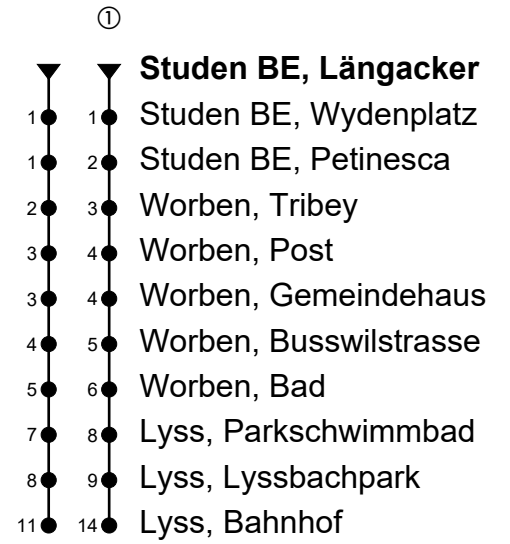

Studen BE, Längacker
Richtung Lyss, Bahnhof

Gültig von 11.12.2022 bis 09.12.2023

🕒	Montag-Freitag	🕒	Samstag	🕒	Sonn- und allg. Feiertage
5	43^{ab} ①	5		5	
6		6		6	45^{ab}
7		7		7	45^{ab}
8		8		8	45^{ab}
9		9		9	45^{ab}
10		10		10	45^{ab}
11		11		11	45^{ab}
12		12		12	49^{ab}
13		13		13	49^{ab}
14		14		14	49^{ab}
15		15		15	49^{ab}
16		16		16	49^{ab}
17		17		17	49^{ab}
18		18		18	49^{ab}
19		19		19	19^{ab}
20	17^{ab}	20	17^{ab}	20	19^{ab}
21	17^{ab}	21	17^{ab}	21	19^{ab}
22	17^{ab}	22	17^{ab}	22	19^{ab}
23	17^{ab}	23	17^{ab}	23	19^{ab}
0	17^{ab}	0	17^{ab}	0	19^{ab}

Fahrzeit in Minuten

Anmerkungen

🚲 = Mitnahme möglich, Platzzahl beschränkt