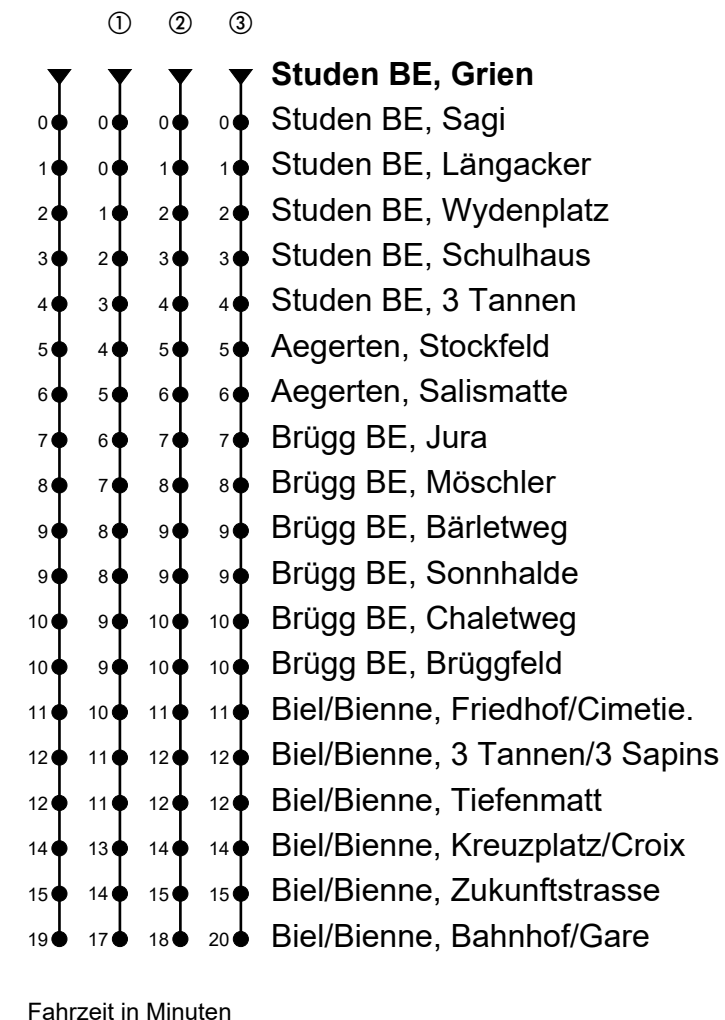

Studen BE, Grien

Richtung Biel/Bienne, Bahnhof/Gare

Gültig von 11.12.2022 bis 09.12.2023

🕒	Montag-Freitag	🕒	Samstag	🕒	Sonn- und allg. Feiertage
5	38 ^{Ⓜ③}	5		5	
6	20 [Ⓜ]	6	20 [Ⓜ]	6	08 ^{Ⓜ②}
7	20 [Ⓜ]	7	20 [Ⓜ]	7	08 ^{Ⓜ②}
8	20 [Ⓜ]	8	20 [Ⓜ]	8	08 ^{Ⓜ②}
9	20 [Ⓜ]	9	20 [Ⓜ]	9	08 ^{Ⓜ②}
10	20 [Ⓜ]	10	20 [Ⓜ]	10	08 ^{Ⓜ②}
11	20 [Ⓜ]	11	20 [Ⓜ]	11	08 ^{Ⓜ②} 38 ^{Ⓜ②}
12	20 [Ⓜ]	12	20 [Ⓜ]	12	38 ^{Ⓜ②}
13	20 [Ⓜ]	13	20 [Ⓜ]	13	38 ^{Ⓜ②}
14	20 [Ⓜ]	14	20 [Ⓜ]	14	38 ^{Ⓜ②}
15	20 [Ⓜ]	15	20 [Ⓜ]	15	38 ^{Ⓜ②}
16	20 [Ⓜ]	16	20 [Ⓜ]	16	38 ^{Ⓜ②}
17	20 [Ⓜ]	17	20 [Ⓜ]	17	38 ^{Ⓜ②}
18	20 [Ⓜ]	18	20 [Ⓜ]	18	41 ^{Ⓜ①}
19	41 ^{Ⓜ①}	19	41 ^{Ⓜ①}	19	41 ^{Ⓜ①}
20	41 ^{Ⓜ①}	20	41 ^{Ⓜ①}	20	41 ^{Ⓜ①}
21	41 ^{Ⓜ①}	21	41 ^{Ⓜ①}	21	41 ^{Ⓜ①}
22	41 ^{Ⓜ①}	22	41 ^{Ⓜ①}	22	41 ^{Ⓜ①}
23	41 ^{Ⓜ①}	23	41 ^{Ⓜ①}	23	41 ^{Ⓜ①}

Anmerkungen

🚲 = Mitnahme möglich, Platzzahl beschränkt

🚫🚲 = Keine Beförderung möglich