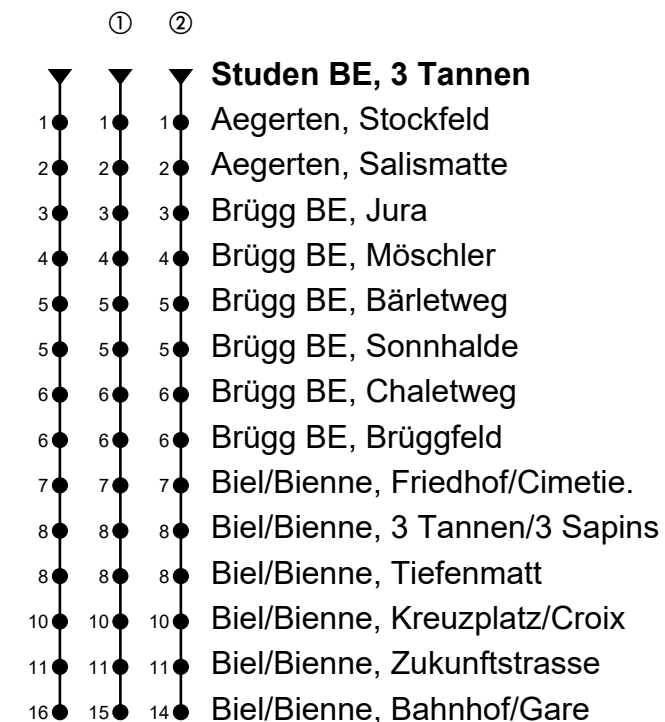

Studen BE, 3 Tannen

Richtung Biel/Bienne, Bahnhof/Gare

Gültig von 11.12.2022 bis 09.12.2023

🕒	Montag-Freitag	🕒	Samstag	🕒	Sonn- und allg. Feiertage
5	42 [Ⓜ]	5		5	
6	12 [Ⓜ] 24 ^{Ⓜ①} 42 [Ⓜ]	6	12 [Ⓜ] 24 ^{Ⓜ①} 42 [Ⓜ]	6	12 ^{Ⓜ②}
7	12 [Ⓜ] 24 ^{Ⓜ①} 42 [Ⓜ]	7	12 [Ⓜ] 24 ^{Ⓜ①} 42 [Ⓜ]	7	12 ^{Ⓜ②}
8	12 [Ⓜ] 24 ^{Ⓜ①} 42 [Ⓜ]	8	12 [Ⓜ] 24 ^{Ⓜ①} 42 [Ⓜ]	8	12 ^{Ⓜ②}
9	12 [Ⓜ] 24 ^{Ⓜ①} 42 [Ⓜ]	9	12 [Ⓜ] 24 ^{Ⓜ①} 42 [Ⓜ]	9	12 ^{Ⓜ②}
10	12 [Ⓜ] 24 ^{Ⓜ①} 42 [Ⓜ]	10	12 [Ⓜ] 24 ^{Ⓜ①} 42 [Ⓜ]	10	12 ^{Ⓜ②}
11	12 [Ⓜ] 24 ^{Ⓜ①} 42 [Ⓜ]	11	12 [Ⓜ] 24 ^{Ⓜ①} 42 [Ⓜ]	11	12 ^{Ⓜ②} 42 ^{Ⓜ②}
12	12 [Ⓜ] 24 ^{Ⓜ①} 42 [Ⓜ]	12	12 [Ⓜ] 24 ^{Ⓜ①} 42 [Ⓜ]	12	12 ^{Ⓜ②} 42 ^{Ⓜ②}
13	12 [Ⓜ] 24 ^{Ⓜ①} 42 [Ⓜ]	13	12 [Ⓜ] 24 ^{Ⓜ①} 42 [Ⓜ]	13	12 ^{Ⓜ②} 42 ^{Ⓜ②}
14	12 [Ⓜ] 24 ^{Ⓜ①} 42 [Ⓜ]	14	12 [Ⓜ] 24 ^{Ⓜ①} 42 [Ⓜ]	14	12 ^{Ⓜ②} 42 ^{Ⓜ②}
15	12 [Ⓜ] 24 ^{Ⓜ①} 42 [Ⓜ]	15	12 [Ⓜ] 24 ^{Ⓜ①} 42 [Ⓜ]	15	12 ^{Ⓜ②} 42 ^{Ⓜ②}
16	12 [Ⓜ] 24 ^{Ⓜ①} 42 [Ⓜ]	16	12 [Ⓜ] 24 ^{Ⓜ①} 42 [Ⓜ]	16	12 ^{Ⓜ②} 42 ^{Ⓜ②}
17	12 [Ⓜ] 24 ^{Ⓜ①} 42 [Ⓜ]	17	12 [Ⓜ] 24 ^{Ⓜ①} 42 [Ⓜ]	17	12 ^{Ⓜ②} 42 ^{Ⓜ②}
18	12 [Ⓜ] 24 ^{Ⓜ①} 42 [Ⓜ]	18	12 [Ⓜ] 24 ^{Ⓜ①} 42 [Ⓜ]	18	12 ^{Ⓜ②} 44 ^{Ⓜ②}
19	44 ^{Ⓜ②}	19	44 ^{Ⓜ②}	19	44 ^{Ⓜ②}
20	44 ^{Ⓜ②}	20	44 ^{Ⓜ②}	20	44 ^{Ⓜ②}
21	44 ^{Ⓜ②}	21	44 ^{Ⓜ②}	21	44 ^{Ⓜ②}
22	44 ^{Ⓜ②}	22	44 ^{Ⓜ②}	22	44 ^{Ⓜ②}
23	44 ^{Ⓜ②}	23	44 ^{Ⓜ②}	23	44 ^{Ⓜ②}

Fahrzeit in Minuten

Anmerkungen

🚲 = Mitnahme möglich, Platzzahl beschränkt

🚫 = Keine Beförderung möglich

Spätere Fahrten siehe www.moonliner.ch