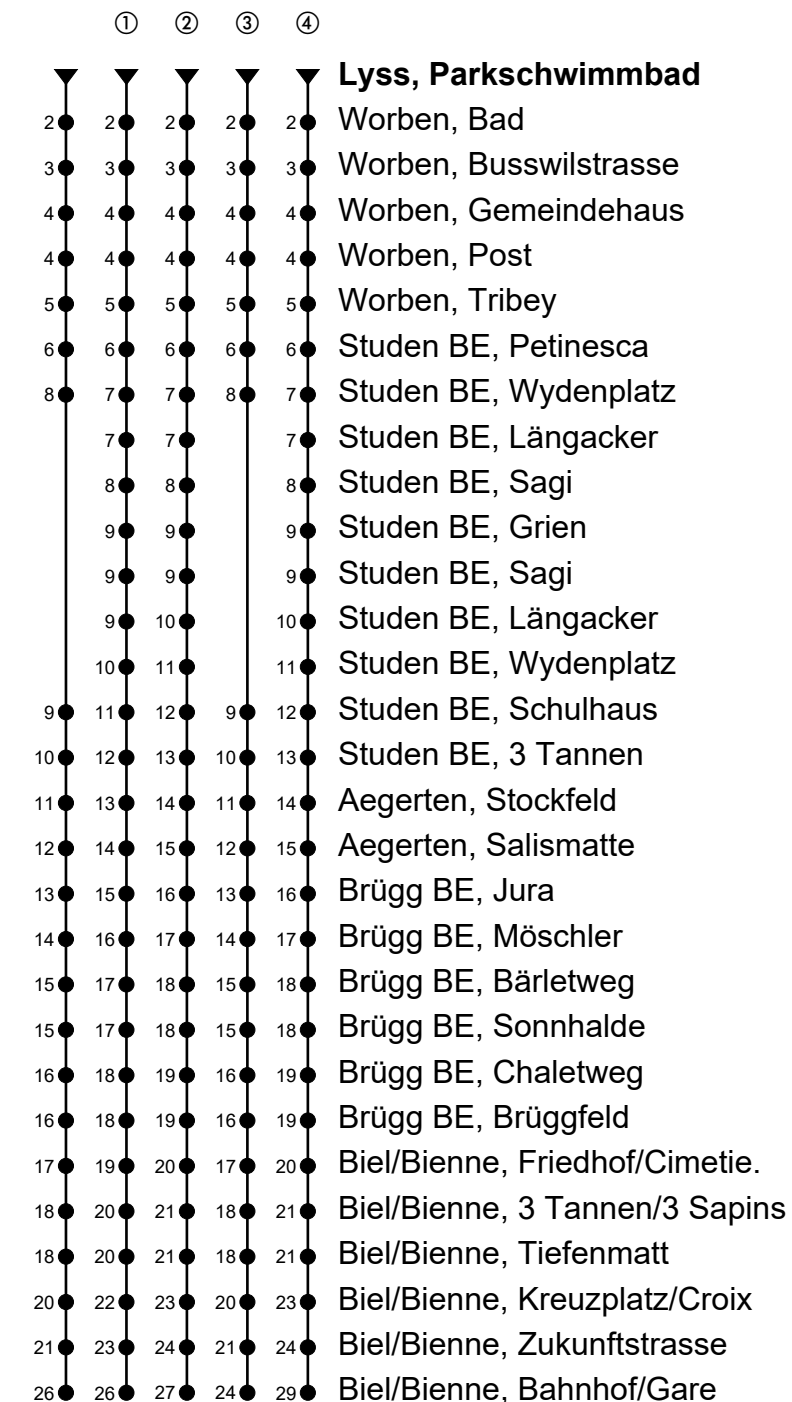

Lyss, Parkschwimmbad

Richtung Biel/Bienne, Bahnhof/Gare

Gültig von 11.12.2022 bis 09.12.2023

🕒	Montag-Freitag	🕒	Samstag	🕒	Sonn- und allg. Feiertage
5	29 ^④	5		5	59 ^②
6	02 [Ⓜ] 32 [Ⓜ]	6	02 [Ⓜ] 32 [Ⓜ]	6	59 ^②
7	02 [Ⓜ] 32 [Ⓜ]	7	02 [Ⓜ] 32 [Ⓜ]	7	59 ^②
8	02 [Ⓜ] 32 [Ⓜ]	8	02 [Ⓜ] 32 [Ⓜ]	8	59 ^②
9	02 [Ⓜ] 32 [Ⓜ]	9	02 [Ⓜ] 32 [Ⓜ]	9	59 ^②
10	02 [Ⓜ] 32 [Ⓜ]	10	02 [Ⓜ] 32 [Ⓜ]	10	59 ^②
11	02 [Ⓜ] 32 [Ⓜ]	11	02 [Ⓜ] 32 [Ⓜ]	11	29 ^②
12	02 [Ⓜ] 32 [Ⓜ]	12	02 [Ⓜ] 32 [Ⓜ]	12	02 [Ⓜ] ③ 29 [Ⓜ] ②
13	02 [Ⓜ] 32 [Ⓜ]	13	02 [Ⓜ] 32 [Ⓜ]	13	02 [Ⓜ] ③ 29 [Ⓜ] ②
14	02 [Ⓜ] 32 [Ⓜ]	14	02 [Ⓜ] 32 [Ⓜ]	14	02 [Ⓜ] ③ 29 [Ⓜ] ②
15	02 [Ⓜ] 32 [Ⓜ]	15	02 [Ⓜ] 32 [Ⓜ]	15	02 [Ⓜ] ③ 29 [Ⓜ] ②
16	02 [Ⓜ] 32 [Ⓜ]	16	02 [Ⓜ] 32 [Ⓜ]	16	02 [Ⓜ] ③ 29 [Ⓜ] ②
17	02 [Ⓜ] 32 [Ⓜ]	17	02 [Ⓜ] 32 [Ⓜ]	17	02 [Ⓜ] ③ 29 [Ⓜ] ②
18	02 [Ⓜ] 32 [Ⓜ]	18	02 [Ⓜ] 32 [Ⓜ]	18	02 [Ⓜ] ③ 32 [Ⓜ] ①
19	32 [Ⓜ] ①	19	32 [Ⓜ] ①	19	32 [Ⓜ] ①
20	32 [Ⓜ] ①	20	32 [Ⓜ] ①	20	32 [Ⓜ] ①
21	32 [Ⓜ] ①	21	32 [Ⓜ] ①	21	32 [Ⓜ] ①
22	32 [Ⓜ] ①	22	32 [Ⓜ] ①	22	32 [Ⓜ] ①
23	32 [Ⓜ] ①	23	32 [Ⓜ] ①	23	32 [Ⓜ] ①

Fahrzeit in Minuten

Anmerkungen

🚲 = Mitnahme möglich, Platzzahl beschränkt

🚫 = Keine Beförderung möglich

Aare Seeland mobil AG, Telefon 058 329 93 11, www.asmobil.ch