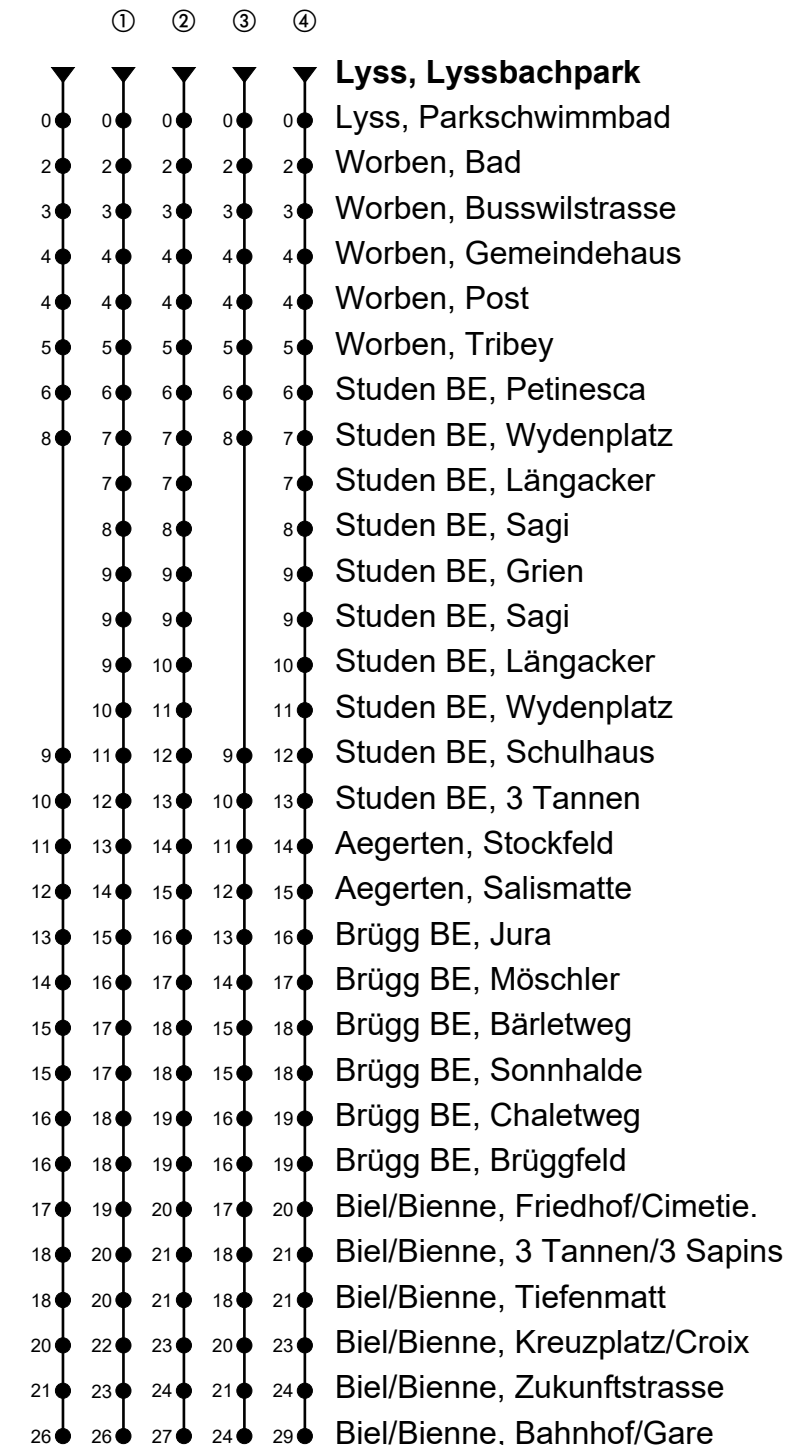

Lyss, Lyssbachpark

Richtung Biel/Bienne, Bahnhof/Gare

Gültig von 11.12.2022 bis 09.12.2023

🕒	Montag-Freitag	🕒	Samstag	🕒	Sonn- und allg. Feiertage
5	29 ^④	5		5	59 ^②
6	02 [Ⓜ] 32 [Ⓜ]	6	02 [Ⓜ] 32 [Ⓜ]	6	59 ^②
7	02 [Ⓜ] 32 [Ⓜ]	7	02 [Ⓜ] 32 [Ⓜ]	7	59 ^②
8	02 [Ⓜ] 32 [Ⓜ]	8	02 [Ⓜ] 32 [Ⓜ]	8	59 ^②
9	02 [Ⓜ] 32 [Ⓜ]	9	02 [Ⓜ] 32 [Ⓜ]	9	59 ^②
10	02 [Ⓜ] 32 [Ⓜ]	10	02 [Ⓜ] 32 [Ⓜ]	10	59 ^②
11	02 [Ⓜ] 32 [Ⓜ]	11	02 [Ⓜ] 32 [Ⓜ]	11	29 ^②
12	02 [Ⓜ] 32 [Ⓜ]	12	02 [Ⓜ] 32 [Ⓜ]	12	02 ^③ 29 ^②
13	02 [Ⓜ] 32 [Ⓜ]	13	02 [Ⓜ] 32 [Ⓜ]	13	02 ^③ 29 ^②
14	02 [Ⓜ] 32 [Ⓜ]	14	02 [Ⓜ] 32 [Ⓜ]	14	02 ^③ 29 ^②
15	02 [Ⓜ] 32 [Ⓜ]	15	02 [Ⓜ] 32 [Ⓜ]	15	02 ^③ 29 ^②
16	02 [Ⓜ] 32 [Ⓜ]	16	02 [Ⓜ] 32 [Ⓜ]	16	02 ^③ 29 ^②
17	02 [Ⓜ] 32 [Ⓜ]	17	02 [Ⓜ] 32 [Ⓜ]	17	02 ^③ 29 ^②
18	02 [Ⓜ] 32 [Ⓜ]	18	02 [Ⓜ] 32 [Ⓜ]	18	02 ^③ 32 ^①
19	32 ^①	19	32 ^①	19	32 ^①
20	32 ^①	20	32 ^①	20	32 ^①
21	32 ^①	21	32 ^①	21	32 ^①
22	32 ^①	22	32 ^①	22	32 ^①
23	32 ^①	23	32 ^①	23	32 ^①

Fahrzeit in Minuten

Anmerkungen

🚲 = Mitnahme möglich, Platzzahl beschränkt

🚫 = Keine Beförderung möglich

Aare Seeland mobil AG, Telefon 058 329 93 11, www.asmobil.ch