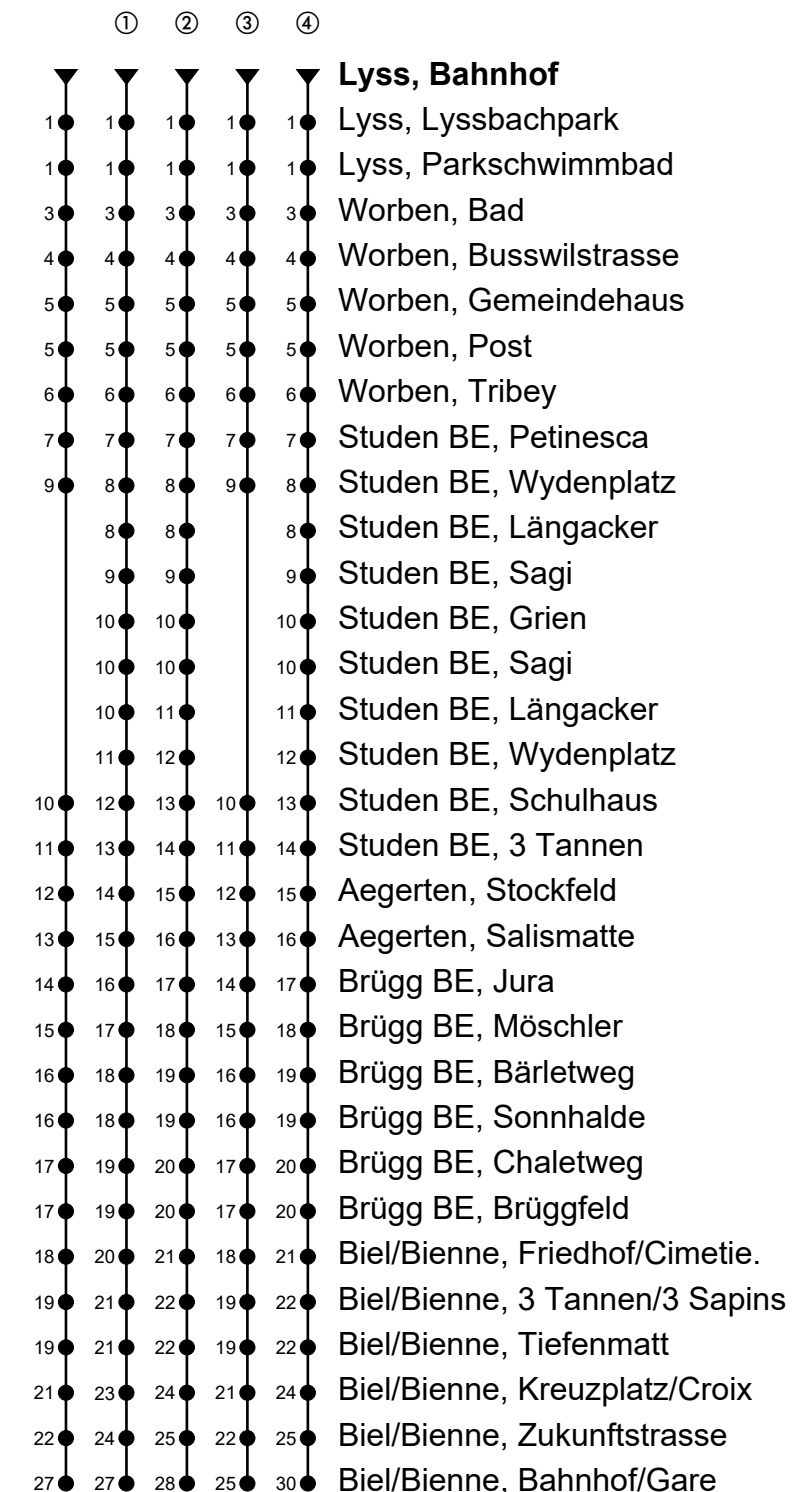

Lyss, Bahnhof

Richtung Biel/Bienne, Bahnhof/Gare

Gültig von 11.12.2022 bis 09.12.2023

🕒	Montag-Freitag	🕒	Samstag	🕒	Sonn- und allg. Feiertage
5	28 ^④	5		5	58 ^②
6	01 [Ⓜ] 31 [Ⓜ]	6	01 [Ⓜ] 31 [Ⓜ]	6	58 ^②
7	01 [Ⓜ] 31 [Ⓜ]	7	01 [Ⓜ] 31 [Ⓜ]	7	58 ^②
8	01 [Ⓜ] 31 [Ⓜ]	8	01 [Ⓜ] 31 [Ⓜ]	8	58 ^②
9	01 [Ⓜ] 31 [Ⓜ]	9	01 [Ⓜ] 31 [Ⓜ]	9	58 ^②
10	01 [Ⓜ] 31 [Ⓜ]	10	01 [Ⓜ] 31 [Ⓜ]	10	58 ^②
11	01 [Ⓜ] 31 [Ⓜ]	11	01 [Ⓜ] 31 [Ⓜ]	11	28 ^②
12	01 [Ⓜ] 31 [Ⓜ]	12	01 [Ⓜ] 31 [Ⓜ]	12	01 [Ⓜ] ③ 28 [Ⓜ] ②
13	01 [Ⓜ] 31 [Ⓜ]	13	01 [Ⓜ] 31 [Ⓜ]	13	01 [Ⓜ] ③ 28 [Ⓜ] ②
14	01 [Ⓜ] 31 [Ⓜ]	14	01 [Ⓜ] 31 [Ⓜ]	14	01 [Ⓜ] ③ 28 [Ⓜ] ②
15	01 [Ⓜ] 31 [Ⓜ]	15	01 [Ⓜ] 31 [Ⓜ]	15	01 [Ⓜ] ③ 28 [Ⓜ] ②
16	01 [Ⓜ] 31 [Ⓜ]	16	01 [Ⓜ] 31 [Ⓜ]	16	01 [Ⓜ] ③ 28 [Ⓜ] ②
17	01 [Ⓜ] 31 [Ⓜ]	17	01 [Ⓜ] 31 [Ⓜ]	17	01 [Ⓜ] ③ 28 [Ⓜ] ②
18	01 [Ⓜ] 31 [Ⓜ]	18	01 [Ⓜ] 31 [Ⓜ]	18	01 [Ⓜ] ③ 31 [Ⓜ] ①
19	31 [Ⓜ] ①	19	31 [Ⓜ] ①	19	31 [Ⓜ] ①
20	31 [Ⓜ] ①	20	31 [Ⓜ] ①	20	31 [Ⓜ] ①
21	31 [Ⓜ] ①	21	31 [Ⓜ] ①	21	31 [Ⓜ] ①
22	31 [Ⓜ] ①	22	31 [Ⓜ] ①	22	31 [Ⓜ] ①
23	31 [Ⓜ] ①	23	31 [Ⓜ] ①	23	31 [Ⓜ] ①

Fahrzeit in Minuten

Anmerkungen

🚲 = Mitnahme möglich, Platzzahl beschränkt

🚫 = Keine Beförderung möglich

Spätere Fahrten siehe www.moonliner.ch

Aare Seeland mobil AG, Telefon 058 329 93 11, www.asmobil.ch