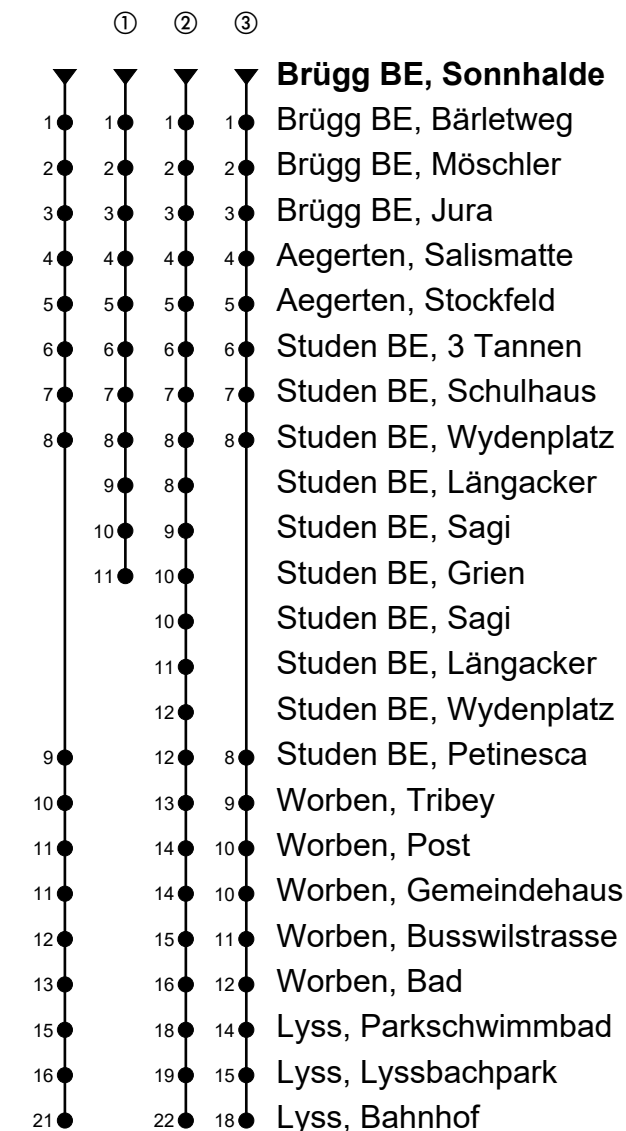

Fahrzeit in Minuten