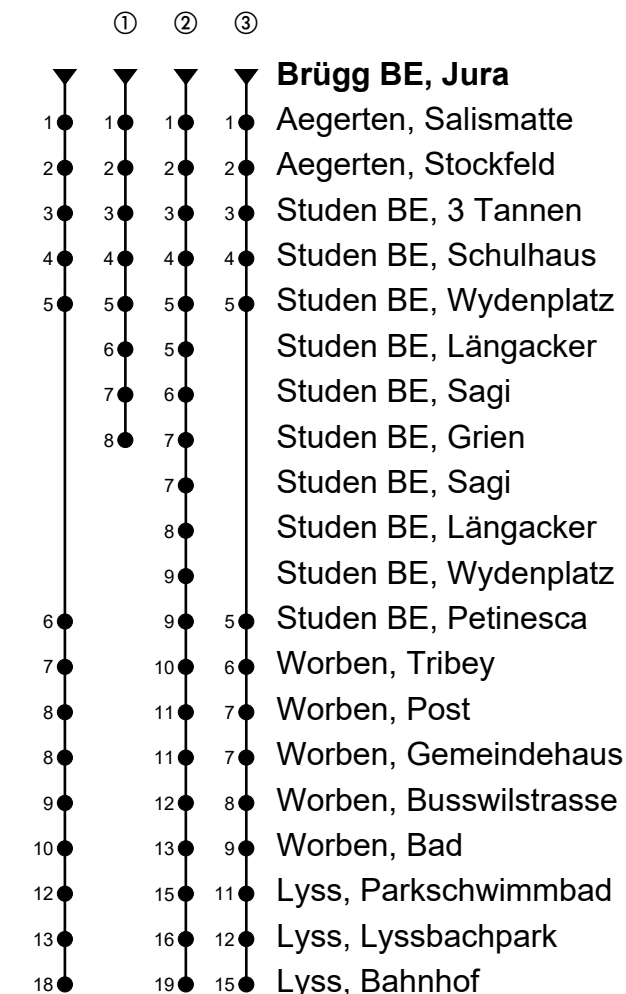

Brügg BE, Jura

Richtung Lyss, Bahnhof

Gültig von 11.12.2022 bis 09.12.2023

🕒	Montag-Freitag	🕒	Samstag	🕒	Sonn- und allg. Feiertage
6	09 [🚲] 39 [🚲] 58 ^{🚲①}	6	09 [🚲] 39 [🚲] 58 ^{🚲①}	6	37 ^{🚲②}
7	09 [🚲] 39 [🚲] 58 ^{🚲①}	7	09 [🚲] 39 [🚲] 58 ^{🚲①}	7	37 ^{🚲②}
8	09 [🚲] 39 [🚲] 58 ^{🚲①}	8	09 [🚲] 39 [🚲] 58 ^{🚲①}	8	37 ^{🚲②}
9	09 [🚲] 39 [🚲] 58 ^{🚲①}	9	09 [🚲] 39 [🚲] 58 ^{🚲①}	9	37 ^{🚲②}
10	09 [🚲] 39 [🚲] 58 ^{🚲①}	10	09 [🚲] 39 [🚲] 58 ^{🚲①}	10	37 ^{🚲②}
11	09 [🚲] 39 [🚲] 58 ^{🚲①}	11	09 [🚲] 39 [🚲] 58 ^{🚲①}	11	37 ^{🚲②}
12	09 [🚲] 39 [🚲] 58 ^{🚲①}	12	09 [🚲] 39 [🚲] 58 ^{🚲①}	12	11 ^{🚲③} 41 ^{🚲②}
13	09 [🚲] 39 [🚲] 58 ^{🚲①}	13	09 [🚲] 39 [🚲] 58 ^{🚲①}	13	11 ^{🚲③} 41 ^{🚲②}
14	09 [🚲] 39 [🚲] 58 ^{🚲①}	14	09 [🚲] 39 [🚲] 58 ^{🚲①}	14	11 ^{🚲③} 41 ^{🚲②}
15	09 [🚲] 39 [🚲] 58 ^{🚲①}	15	09 [🚲] 39 [🚲] 58 ^{🚲①}	15	11 ^{🚲③} 41 ^{🚲②}
16	09 [🚲] 39 [🚲] 58 ^{🚲①}	16	09 [🚲] 39 [🚲] 58 ^{🚲①}	16	11 ^{🚲③} 41 ^{🚲②}
17	09 [🚲] 39 [🚲] 58 ^{🚲①}	17	09 [🚲] 39 [🚲] 58 ^{🚲①}	17	11 ^{🚲③} 41 ^{🚲②}
18	09 [🚲] 39 [🚲] 58 ^{🚲①}	18	09 [🚲] 39 [🚲] 58 ^{🚲①}	18	11 ^{🚲③} 41 ^{🚲②}
19	09 [🚲]	19	09 [🚲]	19	11 ^{🚲②}
20	09 ^{🚲②}	20	09 ^{🚲②}	20	11 ^{🚲②}
21	09 ^{🚲②}	21	09 ^{🚲②}	21	11 ^{🚲②}
22	09 ^{🚲②}	22	09 ^{🚲②}	22	11 ^{🚲②}
23	09 ^{🚲②}	23	09 ^{🚲②}	23	11 ^{🚲②}
0	09 ^{🚲②}	0	09 ^{🚲②}	0	11 ^{🚲②}

Fahrzeit in Minuten

Anmerkungen

🚲 = Mitnahme möglich, Platzzahl beschränkt

🚫 = Keine Beförderung möglich

Spätere Fahrten siehe www.moonliner.ch

Aare Seeland mobil AG, Telefon 058 329 93 11, www.asmobil.ch