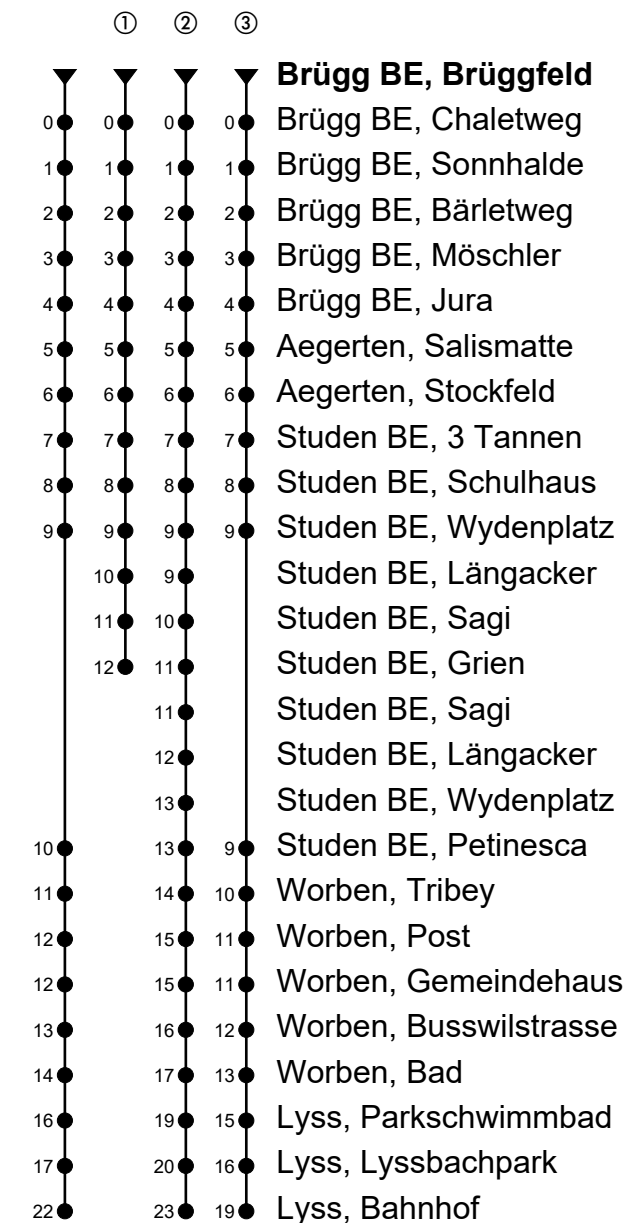

Brügg BE, Brüggfeld

Richtung Lyss, Bahnhof

Gültig von 11.12.2022 bis 09.12.2023

🕒	Montag-Freitag	🕒	Samstag	🕒	Sonn- und allg. Feiertage
6	05 [🚗] 35 [🚗] 54 ^{🚗①}	6	05 [🚗] 35 [🚗] 54 ^{🚗①}	6	33 ^{🚗②}
7	05 [🚗] 35 [🚗] 54 ^{🚗①}	7	05 [🚗] 35 [🚗] 54 ^{🚗①}	7	33 ^{🚗②}
8	05 [🚗] 35 [🚗] 54 ^{🚗①}	8	05 [🚗] 35 [🚗] 54 ^{🚗①}	8	33 ^{🚗②}
9	05 [🚗] 35 [🚗] 54 ^{🚗①}	9	05 [🚗] 35 [🚗] 54 ^{🚗①}	9	33 ^{🚗②}
10	05 [🚗] 35 [🚗] 54 ^{🚗①}	10	05 [🚗] 35 [🚗] 54 ^{🚗①}	10	33 ^{🚗②}
11	05 [🚗] 35 [🚗] 54 ^{🚗①}	11	05 [🚗] 35 [🚗] 54 ^{🚗①}	11	33 ^{🚗②}
12	05 [🚗] 35 [🚗] 54 ^{🚗①}	12	05 [🚗] 35 [🚗] 54 ^{🚗①}	12	07 ^{🚗③} 37 ^{🚗②}
13	05 [🚗] 35 [🚗] 54 ^{🚗①}	13	05 [🚗] 35 [🚗] 54 ^{🚗①}	13	07 ^{🚗③} 37 ^{🚗②}
14	05 [🚗] 35 [🚗] 54 ^{🚗①}	14	05 [🚗] 35 [🚗] 54 ^{🚗①}	14	07 ^{🚗③} 37 ^{🚗②}
15	05 [🚗] 35 [🚗] 54 ^{🚗①}	15	05 [🚗] 35 [🚗] 54 ^{🚗①}	15	07 ^{🚗③} 37 ^{🚗②}
16	05 [🚗] 35 [🚗] 54 ^{🚗①}	16	05 [🚗] 35 [🚗] 54 ^{🚗①}	16	07 ^{🚗③} 37 ^{🚗②}
17	05 [🚗] 35 [🚗] 54 ^{🚗①}	17	05 [🚗] 35 [🚗] 54 ^{🚗①}	17	07 ^{🚗③} 37 ^{🚗②}
18	05 [🚗] 35 [🚗] 54 ^{🚗①}	18	05 [🚗] 35 [🚗] 54 ^{🚗①}	18	07 ^{🚗③} 37 ^{🚗②}
19	05 [🚗]	19	05 [🚗]	19	07 ^{🚗②}
20	05 ^{🚗②}	20	05 ^{🚗②}	20	07 ^{🚗②}
21	05 ^{🚗②}	21	05 ^{🚗②}	21	07 ^{🚗②}
22	05 ^{🚗②}	22	05 ^{🚗②}	22	07 ^{🚗②}
23	05 ^{🚗②}	23	05 ^{🚗②}	23	07 ^{🚗②}
0	05 ^{🚗②}	0	05 ^{🚗②}	0	07 ^{🚗②}

Fahrzeit in Minuten

Anmerkungen

🚗 = Mitnahme möglich, Platzzahl beschränkt

🚫 = Keine Beförderung möglich

Spätere Fahrten siehe www.moonliner.ch

Aare Seeland mobil AG, Telefon 058 329 93 11, www.asmobil.ch