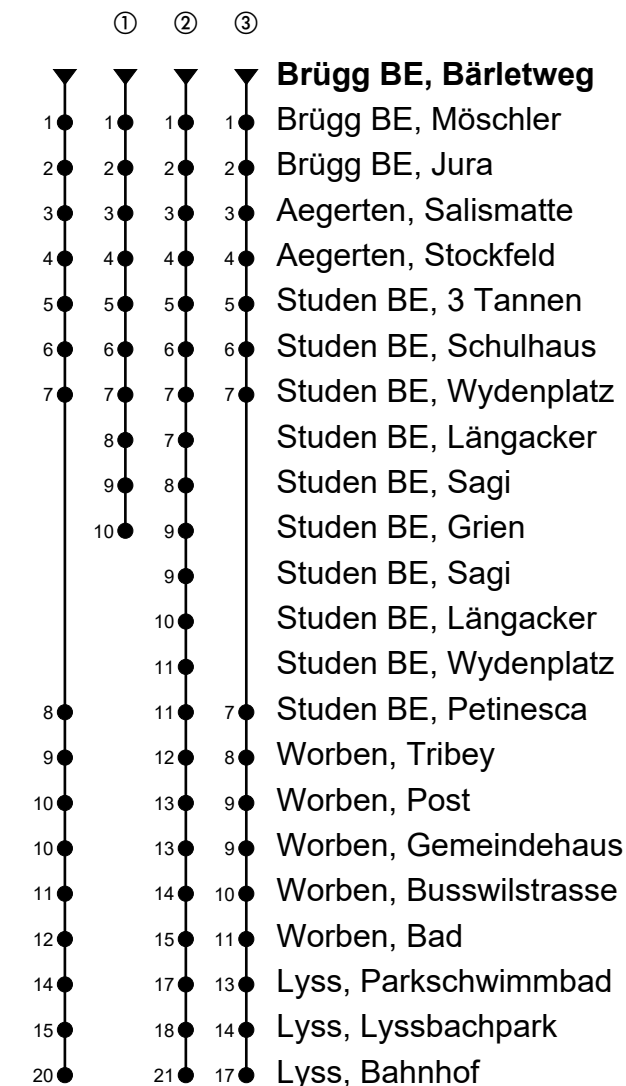

Brügg BE, Bärletweg

Richtung Lyss, Bahnhof

Gültig von 11.12.2022 bis 09.12.2023

🕒	Montag-Freitag	🕒	Samstag	🕒	Sonn- und allg. Feiertage
6	07 [🚗] 37 [🚗] 56 ^{🚗①}	6	07 [🚗] 37 [🚗] 56 ^{🚗①}	6	35 ^{🚗②}
7	07 [🚗] 37 [🚗] 56 ^{🚗①}	7	07 [🚗] 37 [🚗] 56 ^{🚗①}	7	35 ^{🚗②}
8	07 [🚗] 37 [🚗] 56 ^{🚗①}	8	07 [🚗] 37 [🚗] 56 ^{🚗①}	8	35 ^{🚗②}
9	07 [🚗] 37 [🚗] 56 ^{🚗①}	9	07 [🚗] 37 [🚗] 56 ^{🚗①}	9	35 ^{🚗②}
10	07 [🚗] 37 [🚗] 56 ^{🚗①}	10	07 [🚗] 37 [🚗] 56 ^{🚗①}	10	35 ^{🚗②}
11	07 [🚗] 37 [🚗] 56 ^{🚗①}	11	07 [🚗] 37 [🚗] 56 ^{🚗①}	11	35 ^{🚗②}
12	07 [🚗] 37 [🚗] 56 ^{🚗①}	12	07 [🚗] 37 [🚗] 56 ^{🚗①}	12	09 ^{🚗③} 39 ^{🚗②}
13	07 [🚗] 37 [🚗] 56 ^{🚗①}	13	07 [🚗] 37 [🚗] 56 ^{🚗①}	13	09 ^{🚗③} 39 ^{🚗②}
14	07 [🚗] 37 [🚗] 56 ^{🚗①}	14	07 [🚗] 37 [🚗] 56 ^{🚗①}	14	09 ^{🚗③} 39 ^{🚗②}
15	07 [🚗] 37 [🚗] 56 ^{🚗①}	15	07 [🚗] 37 [🚗] 56 ^{🚗①}	15	09 ^{🚗③} 39 ^{🚗②}
16	07 [🚗] 37 [🚗] 56 ^{🚗①}	16	07 [🚗] 37 [🚗] 56 ^{🚗①}	16	09 ^{🚗③} 39 ^{🚗②}
17	07 [🚗] 37 [🚗] 56 ^{🚗①}	17	07 [🚗] 37 [🚗] 56 ^{🚗①}	17	09 ^{🚗③} 39 ^{🚗②}
18	07 [🚗] 37 [🚗] 56 ^{🚗①}	18	07 [🚗] 37 [🚗] 56 ^{🚗①}	18	09 ^{🚗③} 39 ^{🚗②}
19	07 [🚗]	19	07 [🚗]	19	09 ^{🚗②}
20	07 ^{🚗②}	20	07 ^{🚗②}	20	09 ^{🚗②}
21	07 ^{🚗②}	21	07 ^{🚗②}	21	09 ^{🚗②}
22	07 ^{🚗②}	22	07 ^{🚗②}	22	09 ^{🚗②}
23	07 ^{🚗②}	23	07 ^{🚗②}	23	09 ^{🚗②}
0	07 ^{🚗②}	0	07 ^{🚗②}	0	09 ^{🚗②}

Fahrzeit in Minuten

Anmerkungen

🚗 = Mitnahme möglich, Platzzahl beschränkt

🚫 = Keine Beförderung möglich

Spätere Fahrten siehe www.moonliner.ch

Aare Seeland mobil AG, Telefon 058 329 93 11, www.asmobil.ch