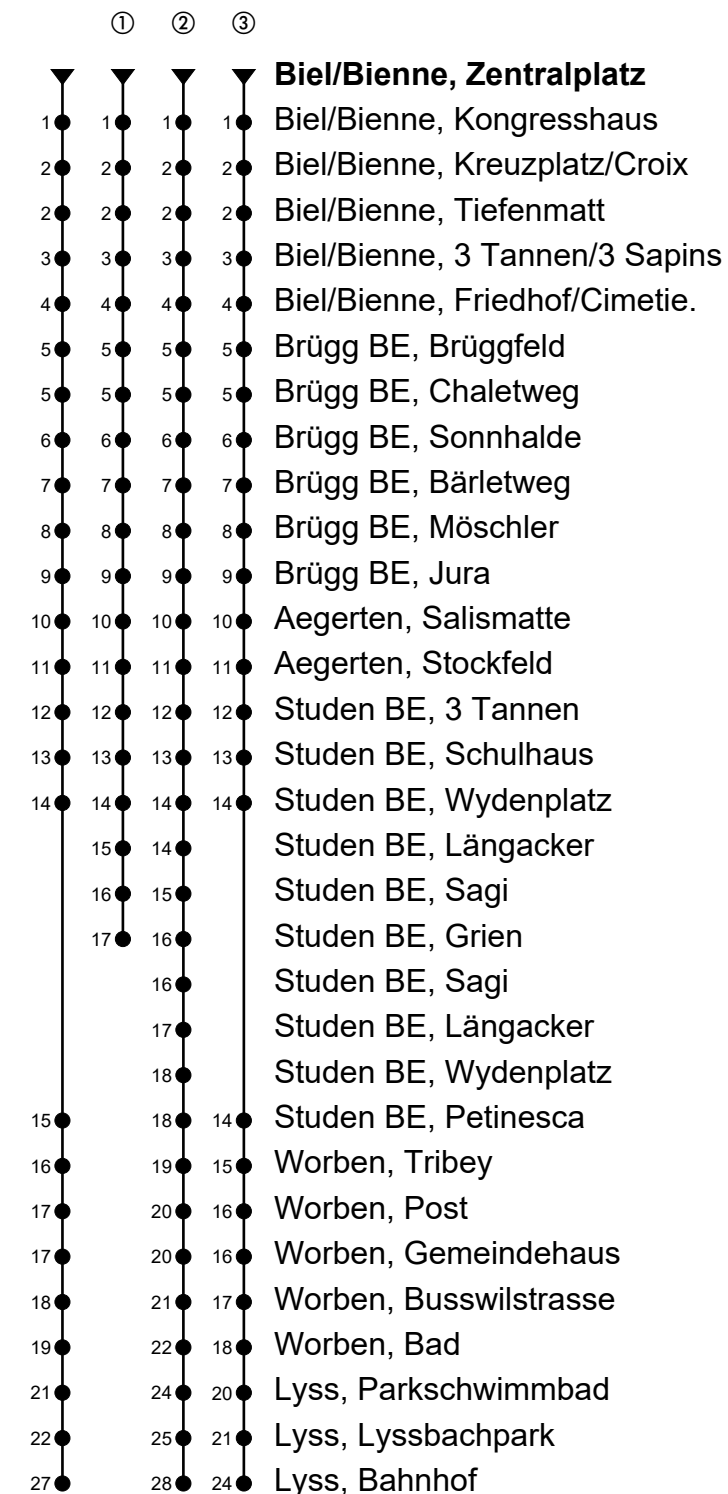

Biel/Bienne, Zentralplatz

Richtung Lyss, Bahnhof

Gültig von 11.12.2022 bis 09.12.2023

🕒	Montag-Freitag	🕒	Samstag	🕒	Sonn- und allg. Feiertage
6	00 [🚗] 30 [🚗] 49 ^{🚗①}	6	00 [🚗] 30 [🚗] 49 ^{🚗①}	6	28 ^{🚗②}
7	00 [🚗] 30 [🚗] 49 ^{🚗①}	7	00 [🚗] 30 [🚗] 49 ^{🚗①}	7	28 ^{🚗②}
8	00 [🚗] 30 [🚗] 49 ^{🚗①}	8	00 [🚗] 30 [🚗] 49 ^{🚗①}	8	28 ^{🚗②}
9	00 [🚗] 30 [🚗] 49 ^{🚗①}	9	00 [🚗] 30 [🚗] 49 ^{🚗①}	9	28 ^{🚗②}
10	00 [🚗] 30 [🚗] 49 ^{🚗①}	10	00 [🚗] 30 [🚗] 49 ^{🚗①}	10	28 ^{🚗②}
11	00 [🚗] 30 [🚗] 49 ^{🚗①}	11	00 [🚗] 30 [🚗] 49 ^{🚗①}	11	28 ^{🚗②}
12	00 [🚗] 30 [🚗] 49 ^{🚗①}	12	00 [🚗] 30 [🚗] 49 ^{🚗①}	12	02 ^{🚗③} 32 ^{🚗②}
13	00 [🚗] 30 [🚗] 49 ^{🚗①}	13	00 [🚗] 30 [🚗] 49 ^{🚗①}	13	02 ^{🚗③} 32 ^{🚗②}
14	00 [🚗] 30 [🚗] 49 ^{🚗①}	14	00 [🚗] 30 [🚗] 49 ^{🚗①}	14	02 ^{🚗③} 32 ^{🚗②}
15	00 [🚗] 30 [🚗] 49 ^{🚗①}	15	00 [🚗] 30 [🚗] 49 ^{🚗①}	15	02 ^{🚗③} 32 ^{🚗②}
16	00 [🚗] 30 [🚗] 49 ^{🚗①}	16	00 [🚗] 30 [🚗] 49 ^{🚗①}	16	02 ^{🚗③} 32 ^{🚗②}
17	00 [🚗] 30 [🚗] 49 ^{🚗①}	17	00 [🚗] 30 [🚗] 49 ^{🚗①}	17	02 ^{🚗③} 32 ^{🚗②}
18	00 [🚗] 30 [🚗] 49 ^{🚗①}	18	00 [🚗] 30 [🚗] 49 ^{🚗①}	18	02 ^{🚗③} 32 ^{🚗②}
19	00 [🚗]	19	00 [🚗]	19	02 ^{🚗②}
20	00 ^{🚗②}	20	00 ^{🚗②}	20	02 ^{🚗②}
21	00 ^{🚗②}	21	00 ^{🚗②}	21	02 ^{🚗②}
22	00 ^{🚗②}	22	00 ^{🚗②}	22	02 ^{🚗②}
23	00 ^{🚗②}	23	00 ^{🚗②}	23	02 ^{🚗②}
0	00 ^{🚗②}	0	00 ^{🚗②}	0	02 ^{🚗②}

Fahrzeit in Minuten

Anmerkungen

🚗 = Mitnahme möglich, Platzzahl beschränkt

🚫 = Keine Beförderung möglich

Spätere Fahrten siehe www.moonliner.ch

Aare Seeland mobil AG, Telefon 058 329 93 11, www.asmobil.ch