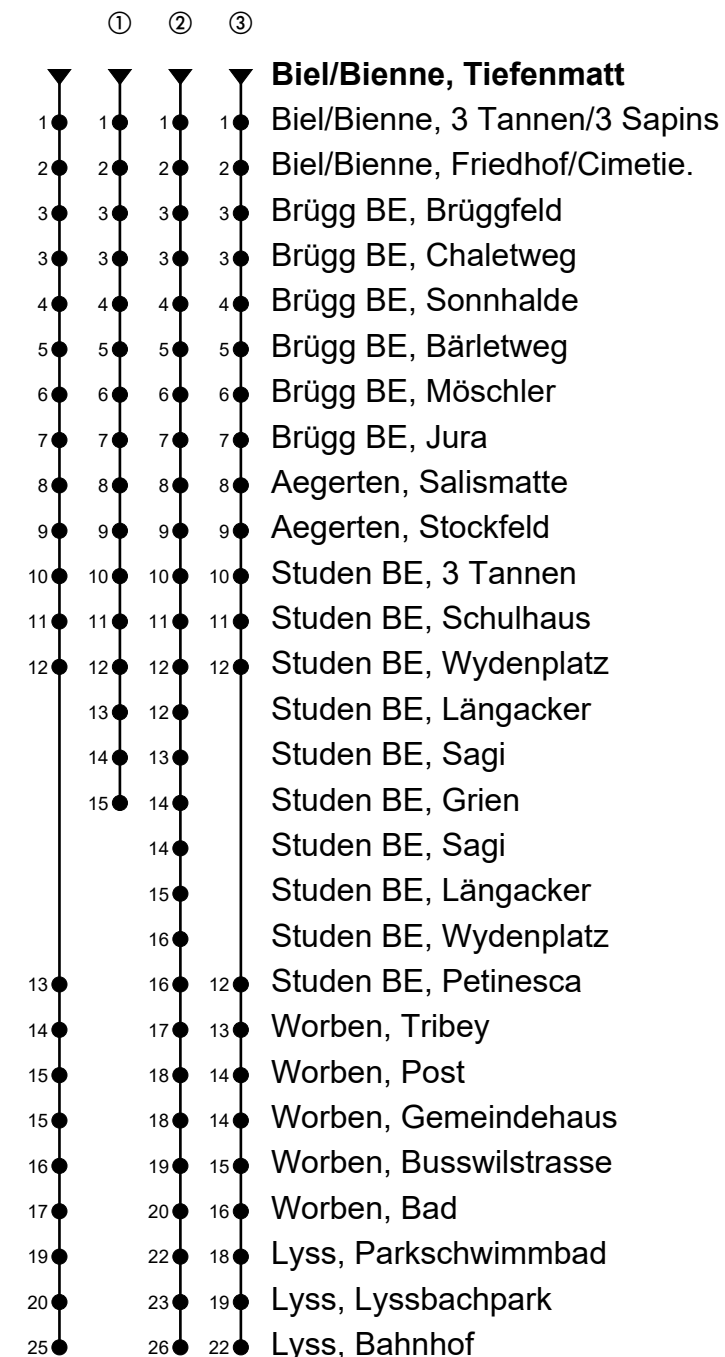

Biel/Bienne, Tiefenmatt

Richtung Lyss, Bahnhof

Gültig von 11.12.2022 bis 09.12.2023

🕒	Montag-Freitag	🕒	Samstag	🕒	Sonn- und allg. Feiertage
6	02 [🚗] 32 [🚗] 51 ^{🚗①}	6	02 [🚗] 32 [🚗] 51 ^{🚗①}	6	30 ^{🚗②}
7	02 [🚗] 32 [🚗] 51 ^{🚗①}	7	02 [🚗] 32 [🚗] 51 ^{🚗①}	7	30 ^{🚗②}
8	02 [🚗] 32 [🚗] 51 ^{🚗①}	8	02 [🚗] 32 [🚗] 51 ^{🚗①}	8	30 ^{🚗②}
9	02 [🚗] 32 [🚗] 51 ^{🚗①}	9	02 [🚗] 32 [🚗] 51 ^{🚗①}	9	30 ^{🚗②}
10	02 [🚗] 32 [🚗] 51 ^{🚗①}	10	02 [🚗] 32 [🚗] 51 ^{🚗①}	10	30 ^{🚗②}
11	02 [🚗] 32 [🚗] 51 ^{🚗①}	11	02 [🚗] 32 [🚗] 51 ^{🚗①}	11	30 ^{🚗②}
12	02 [🚗] 32 [🚗] 51 ^{🚗①}	12	02 [🚗] 32 [🚗] 51 ^{🚗①}	12	04 ^{🚗③} 34 ^{🚗②}
13	02 [🚗] 32 [🚗] 51 ^{🚗①}	13	02 [🚗] 32 [🚗] 51 ^{🚗①}	13	04 ^{🚗③} 34 ^{🚗②}
14	02 [🚗] 32 [🚗] 51 ^{🚗①}	14	02 [🚗] 32 [🚗] 51 ^{🚗①}	14	04 ^{🚗③} 34 ^{🚗②}
15	02 [🚗] 32 [🚗] 51 ^{🚗①}	15	02 [🚗] 32 [🚗] 51 ^{🚗①}	15	04 ^{🚗③} 34 ^{🚗②}
16	02 [🚗] 32 [🚗] 51 ^{🚗①}	16	02 [🚗] 32 [🚗] 51 ^{🚗①}	16	04 ^{🚗③} 34 ^{🚗②}
17	02 [🚗] 32 [🚗] 51 ^{🚗①}	17	02 [🚗] 32 [🚗] 51 ^{🚗①}	17	04 ^{🚗③} 34 ^{🚗②}
18	02 [🚗] 32 [🚗] 51 ^{🚗①}	18	02 [🚗] 32 [🚗] 51 ^{🚗①}	18	04 ^{🚗③} 34 ^{🚗②}
19	02 [🚗]	19	02 [🚗]	19	04 ^{🚗②}
20	02 ^{🚗②}	20	02 ^{🚗②}	20	04 ^{🚗②}
21	02 ^{🚗②}	21	02 ^{🚗②}	21	04 ^{🚗②}
22	02 ^{🚗②}	22	02 ^{🚗②}	22	04 ^{🚗②}
23	02 ^{🚗②}	23	02 ^{🚗②}	23	04 ^{🚗②}
0	02 ^{🚗②}	0	02 ^{🚗②}	0	04 ^{🚗②}

Fahrzeit in Minuten

Anmerkungen

🚗 = Mitnahme möglich, Platzzahl beschränkt

🚫 = Keine Beförderung möglich

Spätere Fahrten siehe www.moonliner.ch

Aare Seeland mobil AG, Telefon 058 329 93 11, www.asmobil.ch