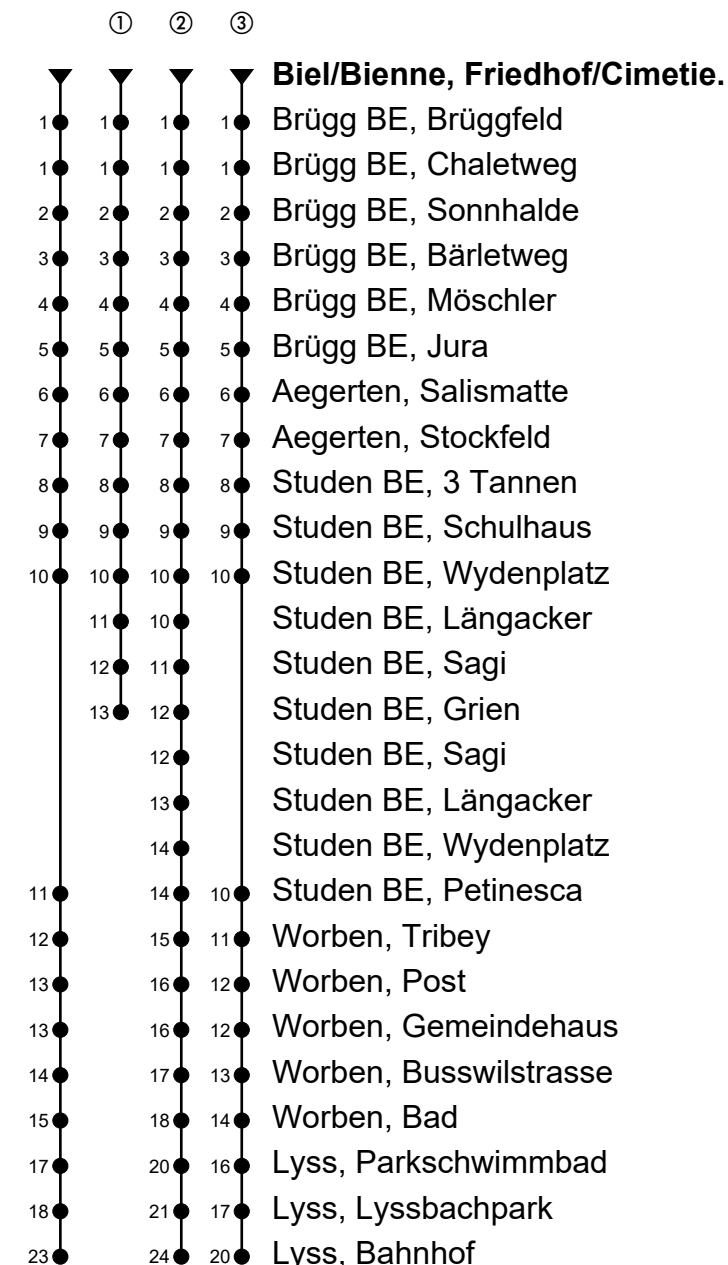

Biel/Bienne, Friedhof/Cimetie.

Richtung Lyss, Bahnhof

Gültig von 11.12.2022 bis 09.12.2023

🕒	Montag-Freitag	🕒	Samstag	🕒	Sonn- und allg. Feiertage
6	04 [🚗] 34 [🚗] 53 ^{🚗①}	6	04 [🚗] 34 [🚗] 53 ^{🚗①}	6	32 ^{🚗②}
7	04 [🚗] 34 [🚗] 53 ^{🚗①}	7	04 [🚗] 34 [🚗] 53 ^{🚗①}	7	32 ^{🚗②}
8	04 [🚗] 34 [🚗] 53 ^{🚗①}	8	04 [🚗] 34 [🚗] 53 ^{🚗①}	8	32 ^{🚗②}
9	04 [🚗] 34 [🚗] 53 ^{🚗①}	9	04 [🚗] 34 [🚗] 53 ^{🚗①}	9	32 ^{🚗②}
10	04 [🚗] 34 [🚗] 53 ^{🚗①}	10	04 [🚗] 34 [🚗] 53 ^{🚗①}	10	32 ^{🚗②}
11	04 [🚗] 34 [🚗] 53 ^{🚗①}	11	04 [🚗] 34 [🚗] 53 ^{🚗①}	11	32 ^{🚗②}
12	04 [🚗] 34 [🚗] 53 ^{🚗①}	12	04 [🚗] 34 [🚗] 53 ^{🚗①}	12	06 ^{🚗③} 36 ^{🚗②}
13	04 [🚗] 34 [🚗] 53 ^{🚗①}	13	04 [🚗] 34 [🚗] 53 ^{🚗①}	13	06 ^{🚗③} 36 ^{🚗②}
14	04 [🚗] 34 [🚗] 53 ^{🚗①}	14	04 [🚗] 34 [🚗] 53 ^{🚗①}	14	06 ^{🚗③} 36 ^{🚗②}
15	04 [🚗] 34 [🚗] 53 ^{🚗①}	15	04 [🚗] 34 [🚗] 53 ^{🚗①}	15	06 ^{🚗③} 36 ^{🚗②}
16	04 [🚗] 34 [🚗] 53 ^{🚗①}	16	04 [🚗] 34 [🚗] 53 ^{🚗①}	16	06 ^{🚗③} 36 ^{🚗②}
17	04 [🚗] 34 [🚗] 53 ^{🚗①}	17	04 [🚗] 34 [🚗] 53 ^{🚗①}	17	06 ^{🚗③} 36 ^{🚗②}
18	04 [🚗] 34 [🚗] 53 ^{🚗①}	18	04 [🚗] 34 [🚗] 53 ^{🚗①}	18	06 ^{🚗③} 36 ^{🚗②}
19	04 [🚗]	19	04 [🚗]	19	06 ^{🚗②}
20	04 ^{🚗②}	20	04 ^{🚗②}	20	06 ^{🚗②}
21	04 ^{🚗②}	21	04 ^{🚗②}	21	06 ^{🚗②}
22	04 ^{🚗②}	22	04 ^{🚗②}	22	06 ^{🚗②}
23	04 ^{🚗②}	23	04 ^{🚗②}	23	06 ^{🚗②}
0	04 ^{🚗②}	0	04 ^{🚗②}	0	06 ^{🚗②}

Fahrzeit in Minuten

Anmerkungen

🚗 = Mitnahme möglich, Platzzahl beschränkt

🚫 = Keine Beförderung möglich

Spätere Fahrten siehe www.moonliner.ch

Aare Seeland mobil AG, Telefon 058 329 93 11, www.asmobil.ch