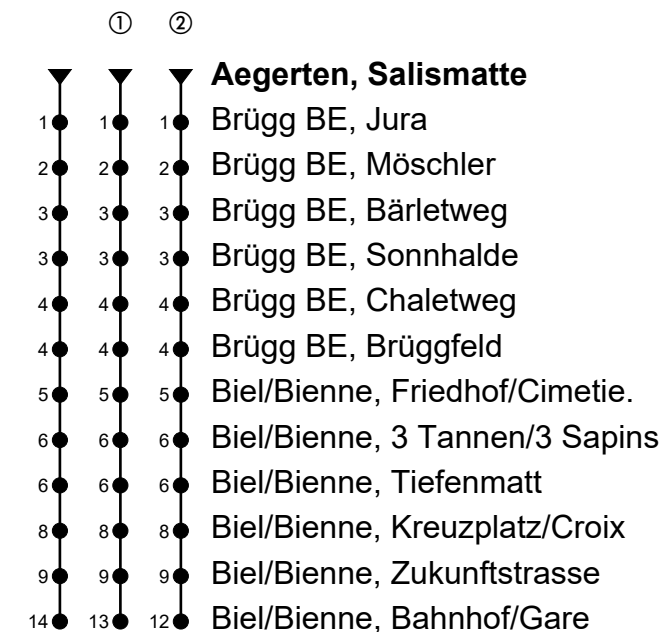

Aegerten, Salismatte

Richtung Biel/Bienne, Bahnhof/Gare

Gültig von 11.12.2022 bis 09.12.2023

🕒	Montag-Freitag	🕒	Samstag	🕒	Sonn- und allg. Feiertage
5	44 [Ⓜ]	5		5	
6	14 [Ⓜ] 26 ^{Ⓜ①} 44 [Ⓜ]	6	14 [Ⓜ] 26 ^{Ⓜ①} 44 [Ⓜ]	6	14 ^{Ⓜ②}
7	14 [Ⓜ] 26 ^{Ⓜ①} 44 [Ⓜ]	7	14 [Ⓜ] 26 ^{Ⓜ①} 44 [Ⓜ]	7	14 ^{Ⓜ②}
8	14 [Ⓜ] 26 ^{Ⓜ①} 44 [Ⓜ]	8	14 [Ⓜ] 26 ^{Ⓜ①} 44 [Ⓜ]	8	14 ^{Ⓜ②}
9	14 [Ⓜ] 26 ^{Ⓜ①} 44 [Ⓜ]	9	14 [Ⓜ] 26 ^{Ⓜ①} 44 [Ⓜ]	9	14 ^{Ⓜ②}
10	14 [Ⓜ] 26 ^{Ⓜ①} 44 [Ⓜ]	10	14 [Ⓜ] 26 ^{Ⓜ①} 44 [Ⓜ]	10	14 ^{Ⓜ②}
11	14 [Ⓜ] 26 ^{Ⓜ①} 44 [Ⓜ]	11	14 [Ⓜ] 26 ^{Ⓜ①} 44 [Ⓜ]	11	14 ^{Ⓜ②} 44 ^{Ⓜ②}
12	14 [Ⓜ] 26 ^{Ⓜ①} 44 [Ⓜ]	12	14 [Ⓜ] 26 ^{Ⓜ①} 44 [Ⓜ]	12	14 ^{Ⓜ②} 44 ^{Ⓜ②}
13	14 [Ⓜ] 26 ^{Ⓜ①} 44 [Ⓜ]	13	14 [Ⓜ] 26 ^{Ⓜ①} 44 [Ⓜ]	13	14 ^{Ⓜ②} 44 ^{Ⓜ②}
14	14 [Ⓜ] 26 ^{Ⓜ①} 44 [Ⓜ]	14	14 [Ⓜ] 26 ^{Ⓜ①} 44 [Ⓜ]	14	14 ^{Ⓜ②} 44 ^{Ⓜ②}
15	14 [Ⓜ] 26 ^{Ⓜ①} 44 [Ⓜ]	15	14 [Ⓜ] 26 ^{Ⓜ①} 44 [Ⓜ]	15	14 ^{Ⓜ②} 44 ^{Ⓜ②}
16	14 [Ⓜ] 26 ^{Ⓜ①} 44 [Ⓜ]	16	14 [Ⓜ] 26 ^{Ⓜ①} 44 [Ⓜ]	16	14 ^{Ⓜ②} 44 ^{Ⓜ②}
17	14 [Ⓜ] 26 ^{Ⓜ①} 44 [Ⓜ]	17	14 [Ⓜ] 26 ^{Ⓜ①} 44 [Ⓜ]	17	14 ^{Ⓜ②} 44 ^{Ⓜ②}
18	14 [Ⓜ] 26 ^{Ⓜ①} 44 [Ⓜ]	18	14 [Ⓜ] 26 ^{Ⓜ①} 44 [Ⓜ]	18	14 ^{Ⓜ②} 46 ^{Ⓜ②}
19	46 ^{Ⓜ②}	19	46 ^{Ⓜ②}	19	46 ^{Ⓜ②}
20	46 ^{Ⓜ②}	20	46 ^{Ⓜ②}	20	46 ^{Ⓜ②}
21	46 ^{Ⓜ②}	21	46 ^{Ⓜ②}	21	46 ^{Ⓜ②}
22	46 ^{Ⓜ②}	22	46 ^{Ⓜ②}	22	46 ^{Ⓜ②}
23	46 ^{Ⓜ②}	23	46 ^{Ⓜ②}	23	46 ^{Ⓜ②}

Fahrzeit in Minuten

Anmerkungen

🚲 = Mitnahme möglich, Platzzahl beschränkt

🚫 = Keine Beförderung möglich

Spätere Fahrten siehe www.moonliner.ch