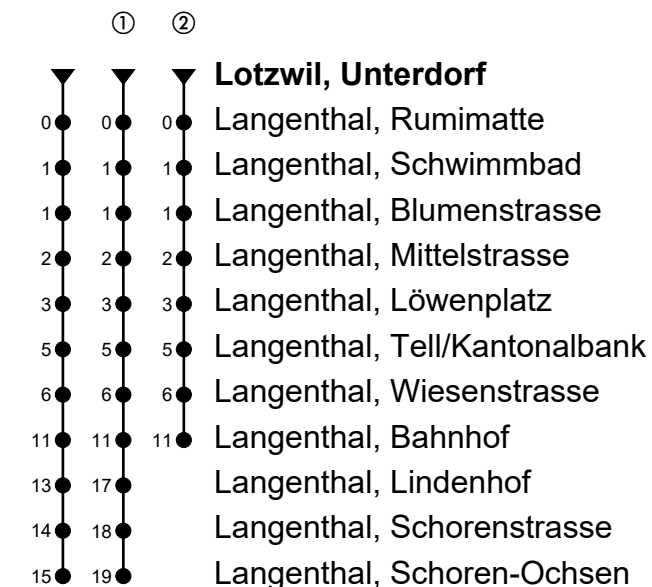

Lotzwil, Unterdorf

Richtung Langenthal, Schoren-Ochsen

Gültig von 11.12.2022 bis 09.12.2023

🕒	Montag-Freitag	🕒	Samstag	🕒	Sonn- und allg. Feiertage
6	26 [🚲] 56 [🚲]	6	26 [🚲] 56 [🚲]	6	
7	26 [🚲] 56 [🚲]	7	26 [🚲] 56 [🚲]	7	52 ^{🚲①}
8	26 [🚲]	8	26 [🚲]	8	52 ^{🚲①}
9	03 [🚲] 33 [🚲]	9	03 [🚲] 33 [🚲]	9	52 ^{🚲①}
10	03 [🚲] 33 [🚲]	10	03 [🚲] 33 [🚲]	10	52 ^{🚲①}
11	03 [🚲] 33 [🚲]	11	03 [🚲] 33 [🚲]	11	52 ^{🚲①}
12	03 [🚲] 33 [🚲]	12	03 [🚲] 33 [🚲]	12	52 ^{🚲①}
13	03 [🚲] 33 [🚲]	13	03 [🚲] 33 [🚲]	13	52 ^{🚲①}
14	03 [🚲] 33 [🚲]	14	03 [🚲] 33 [🚲]	14	52 ^{🚲①}
15	03 [🚲] 33 [🚲]	15	03 [🚲] 33 [🚲]	15	52 ^{🚲①}
16	03 [🚲] 33 [🚲]	16	03 [🚲] 33 [🚲]	16	52 ^{🚲②}
17	03 [🚲] 33 [🚲]	17	03 [🚲]	17	
18	03 [🚲] 33 [🚲]	18		18	
19	03 [🚲] 33 [🚲]	19		19	

Fahrzeit in Minuten

Anmerkungen

🚲 = Keine Beförderung möglich