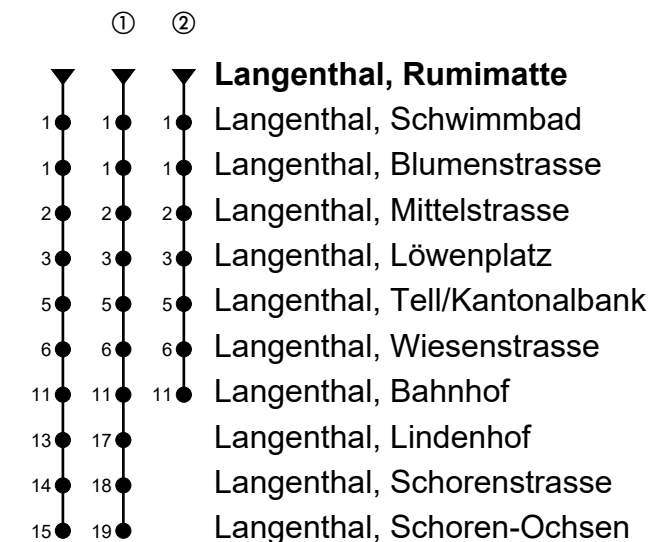

Langenthal, Rumimatte

Richtung Langenthal, Schoren-Ochsen

Gültig von 11.12.2022 bis 09.12.2023

🕒	Montag-Freitag	🕒	Samstag	🕒	Sonn- und allg. Feiertage
6	26 [🚲] 56 [🚲]	6	26 [🚲] 56 [🚲]	6	
7	26 [🚲] 56 [🚲]	7	26 [🚲] 56 [🚲]	7	52 ^{🚲①}
8	26 [🚲]	8	26 [🚲]	8	52 ^{🚲①}
9	03 [🚲] 33 [🚲]	9	03 [🚲] 33 [🚲]	9	52 ^{🚲①}
10	03 [🚲] 33 [🚲]	10	03 [🚲] 33 [🚲]	10	52 ^{🚲①}
11	03 [🚲] 33 [🚲]	11	03 [🚲] 33 [🚲]	11	52 ^{🚲①}
12	03 [🚲] 33 [🚲]	12	03 [🚲] 33 [🚲]	12	52 ^{🚲①}
13	03 [🚲] 33 [🚲]	13	03 [🚲] 33 [🚲]	13	52 ^{🚲①}
14	03 [🚲] 33 [🚲]	14	03 [🚲] 33 [🚲]	14	52 ^{🚲①}
15	03 [🚲] 33 [🚲]	15	03 [🚲] 33 [🚲]	15	52 ^{🚲①}
16	03 [🚲] 33 [🚲]	16	03 [🚲] 33 [🚲]	16	52 ^{🚲②}
17	03 [🚲] 33 [🚲]	17	03 [🚲]	17	
18	03 [🚲] 33 [🚲]	18		18	
19	03 [🚲] 33 [🚲]	19		19	

Fahrzeit in Minuten

Anmerkungen

🚲 = Keine Beförderung möglich