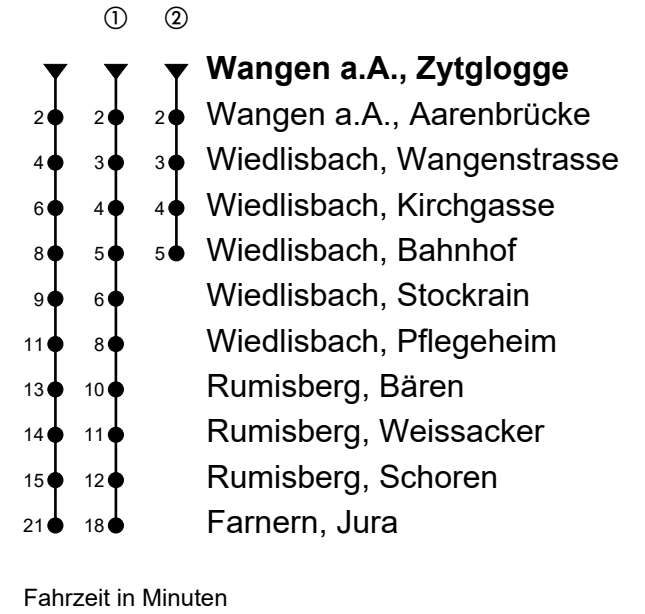

Wangen a.A., Zytglogge
Richtung Farnern

Gültig von 11.12.2022 bis 09.12.2023

🕒	Montag-Freitag	🕒	Samstag	🕒	Sonn- und allg. Feiertage
5	35 ^{ab}	5		5	
6	35 ^{ab}	6	37 ^{ab ①}	6	37 ^{ab ①}
7	35 ^{ab}	7	37 ^{ab ①}	7	37 ^{ab ①}
8	35 ^{ab}	8		8	
9	35 ^{ab}	9	37 ^{ab ①}	9	37 ^{ab ①}
10	35 ^{ab}	10		10	
11	48 ^{ab}	11		11	
12	35 ^{ab}	12	37 ^{ab ①}	12	37 ^{ab ①}
13		13	17 ^{ab ①}	13	17 ^{ab ①}
14	01 ^{ab}	14		14	
15	01 ^{ab}	15	55 ^{ab ②}	15	55 ^{ab ②}
16	01 ^{ab}	16	55 ^{ab ①}	16	55 ^{ab ①}
17	01 ^{ab}	17	55 ^{ab ①}	17	55 ^{ab ①}
18	01 ^{ab}	18		18	
19	01 ^{ab}	19		19	

Anmerkungen

🚲 = Mitnahme möglich, Platzzahl beschränkt