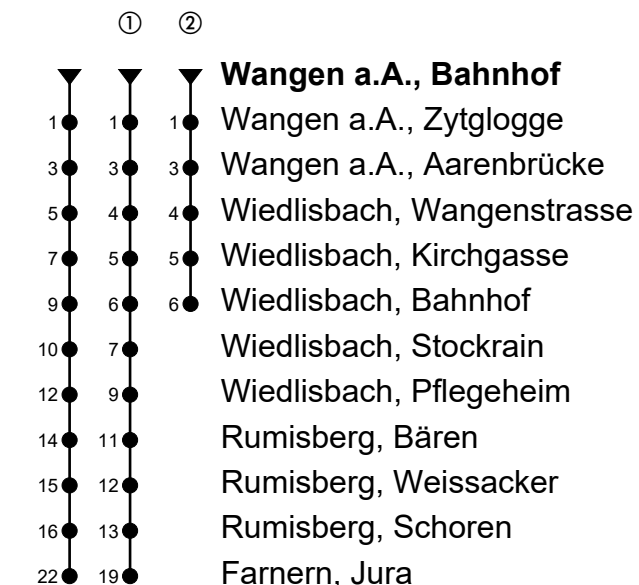

# Wangen a.A., Bahnhof

## Richtung Farnern

Gültig von 11.12.2022 bis 09.12.2023

🕒	Montag-Freitag	🕒	Samstag	🕒	Sonn- und allg. Feiertage
5	34 <sup>as</sup>	5		5	
6	34 <sup>as</sup>	6	36 <sup>as①</sup>	6	36 <sup>as①</sup>
7	34 <sup>as</sup>	7	36 <sup>as①</sup>	7	36 <sup>as①</sup>
8	34 <sup>as</sup>	8		8	
9	34 <sup>as</sup>	9	36 <sup>as①</sup>	9	36 <sup>as①</sup>
10	34 <sup>as</sup>	10		10	
11	47 <sup>as</sup>	11		11	
12	34 <sup>as</sup>	12	36 <sup>as①</sup>	12	36 <sup>as①</sup>
13		13	16 <sup>as①</sup>	13	16 <sup>as①</sup>
14	00 <sup>as</sup>	14		14	
15	00 <sup>as</sup>	15	54 <sup>as②</sup>	15	54 <sup>as②</sup>
16	00 <sup>as</sup>	16	54 <sup>as①</sup>	16	54 <sup>as①</sup>
17	00 <sup>as</sup>	17	54 <sup>as①</sup>	17	54 <sup>as①</sup>
18	00 <sup>as</sup>	18		18	
19	00 <sup>as</sup>	19		19	

Fahrzeit in Minuten