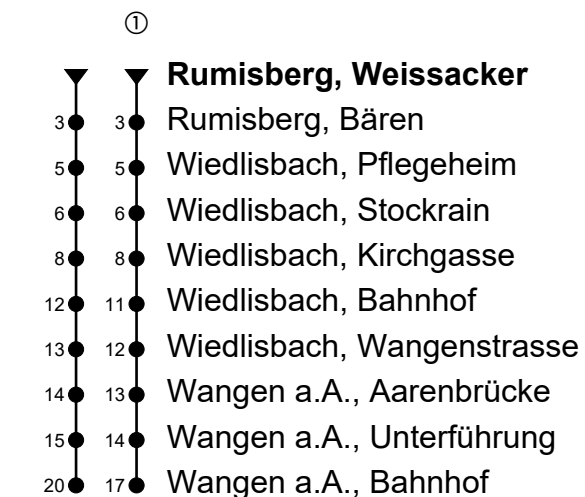

Rumisberg, Weissacker

# Richtung Wangen an der Aare

Gültig von 11.12.2022 bis 09.12.2023

🕒	Montag-Freitag	🕒	Samstag	🕒	Sonn- und allg. Feiertage
6	09 <sup>ab</sup>	6	58 <sup>ab ①</sup>	6	58 <sup>ab ①</sup>
7	09 <sup>ab</sup>	7	58 <sup>ab ①</sup>	7	58 <sup>ab ①</sup>
8	09 <sup>ab</sup>	8		8	
9	09 <sup>ab</sup>	9	58 <sup>ab ①</sup>	9	58 <sup>ab ①</sup>
10	09 <sup>ab</sup>	10		10	
11	09 <sup>ab</sup>	11		11	
12	11 <sup>ab</sup>	12	58 <sup>ab ①</sup>	12	58 <sup>ab ①</sup>
13	09 <sup>ab</sup>	13	38 <sup>ab ①</sup>	13	38 <sup>ab ①</sup>
14	33 <sup>ab</sup>	14		14	
15	33 <sup>ab</sup>	15		15	
16	33 <sup>ab</sup>	16		16	
17	33 <sup>ab</sup>	17	36 <sup>ab ①</sup>	17	36 <sup>ab ①</sup>
18	33 <sup>ab</sup>	18	36 <sup>ab ①</sup>	18	36 <sup>ab ①</sup>
19	33 <sup>ab</sup>	19		19	

Fahrzeit in Minuten