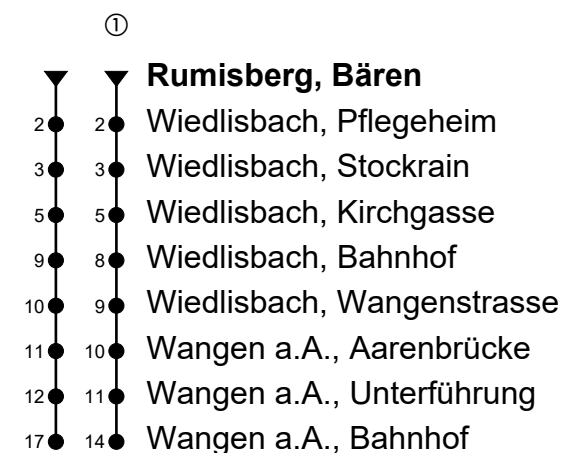

Rumisberg, Bären
Richtung Wangen an der Aare

Gültig von 11.12.2022 bis 09.12.2023

| 🕒 | Montag-Freitag | 🕒 | Samstag | 🕒 | Sonn- und allg. Feiertage |
|----|-----------------|----|-------------------------------------|----|-------------------------------------|
| 6 | 12 [♿] | 6 | | 6 | |
| 7 | 12 [♿] | 7 | 01 ^{♿ ①} | 7 | 01 ^{♿ ①} |
| 8 | 12 [♿] | 8 | 01 ^{♿ ①} | 8 | 01 ^{♿ ①} |
| 9 | 12 [♿] | 9 | | 9 | |
| 10 | 12 [♿] | 10 | 01 ^{♿ ①} | 10 | 01 ^{♿ ①} |
| 11 | 12 [♿] | 11 | | 11 | |
| 12 | 14 [♿] | 12 | | 12 | |
| 13 | 12 [♿] | 13 | 01 ^{♿ ①} 41 ^{♿ ①} | 13 | 01 ^{♿ ①} 41 ^{♿ ①} |
| 14 | 36 [♿] | 14 | | 14 | |
| 15 | 36 [♿] | 15 | | 15 | |
| 16 | 36 [♿] | 16 | | 16 | |
| 17 | 36 [♿] | 17 | 39 ^{♿ ①} | 17 | 39 ^{♿ ①} |
| 18 | 36 [♿] | 18 | 39 ^{♿ ①} | 18 | 39 ^{♿ ①} |
| 19 | 36 [♿] | 19 | | 19 | |

Fahrzeit in Minuten

Anmerkungen

♿ = Mitnahme möglich, Platzzahl beschränkt