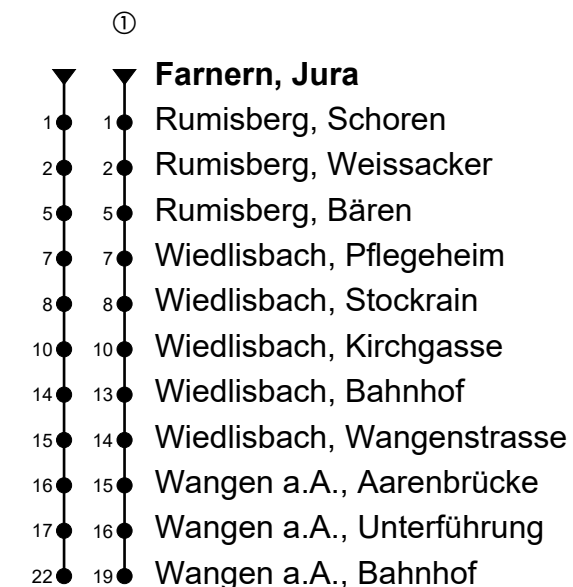

Farnern, Jura

Richtung Wangen an der Aare

Gültig von 11.12.2022 bis 09.12.2023

🕒	Montag-Freitag	🕒	Samstag	🕒	Sonn- und allg. Feiertage
6	07 [Ⓜ]	6	56 [Ⓜ] ①	6	56 [Ⓜ] ①
7	07 [Ⓜ]	7	56 [Ⓜ] ①	7	56 [Ⓜ] ①
8	07 [Ⓜ]	8		8	
9	07 [Ⓜ]	9	56 [Ⓜ] ①	9	56 [Ⓜ] ①
10	07 [Ⓜ]	10		10	
11	07 [Ⓜ]	11		11	
12	09 [Ⓜ]	12	56 [Ⓜ] ①	12	56 [Ⓜ] ①
13	07 [Ⓜ]	13	36 [Ⓜ] ①	13	36 [Ⓜ] ①
14	31 [Ⓜ]	14		14	
15	31 [Ⓜ]	15		15	
16	31 [Ⓜ]	16		16	
17	31 [Ⓜ]	17	34 [Ⓜ] ①	17	34 [Ⓜ] ①
18	31 [Ⓜ]	18	34 [Ⓜ] ①	18	34 [Ⓜ] ①
19	31 [Ⓜ]	19		19	

Fahrzeit in Minuten

Anmerkungen

🚲 = Mitnahme möglich, Platzzahl beschränkt