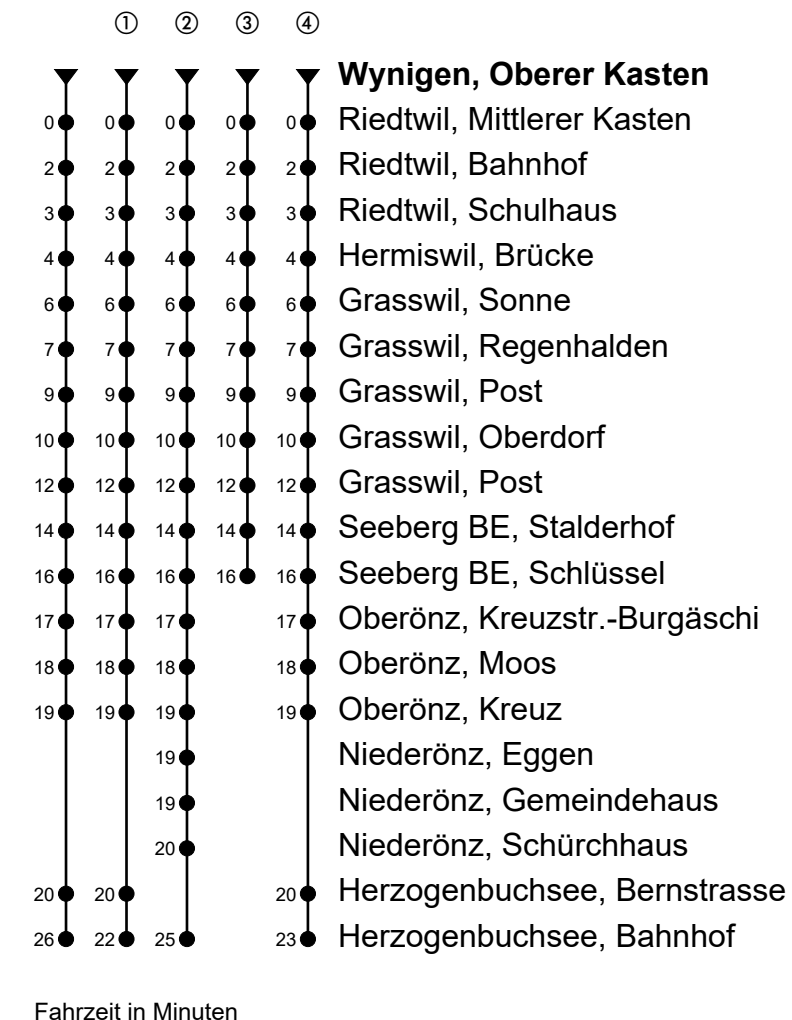

Wynigen, Oberer Kasten

# Richtung Herzogenbuchsee, Bahnhof

Gültig von 11.12.2022 bis 09.12.2023

🕒	Montag-Freitag	🕒	Samstag	🕒	Sonn- und allg. Feiertage
6	35 <sup>ab</sup> 55 <sup>ab</sup>	6	35 <sup>ab</sup>	6	
7	35 <sup>ab</sup> 55 <sup>ab</sup>	7	35 <sup>ab</sup>	7	
8	35 <sup>ab</sup>	8	35 <sup>ab</sup>	8	34 <sup>ab</sup>
9	35 <sup>ab</sup>	9	35 <sup>ab</sup>	9	34 <sup>ab ②</sup>
10		10		10	
11	35 <sup>ab</sup>	11	35 <sup>ab</sup>	11	34 <sup>ab ②</sup>
12	09 <sup>ab ③</sup> 35 <sup>ab</sup> 59 <sup>ab</sup>	12	35 <sup>ab</sup>	12	34 <sup>ab ②</sup>
13	35 <sup>ab</sup>	13	35 <sup>ab</sup>	13	34 <sup>ab ②</sup>
14		14		14	
15	35 <sup>ab</sup>	15	35 <sup>ab</sup>	15	34 <sup>ab ②</sup>
16	35 <sup>ab</sup>	16	35 <sup>ab</sup>	16	34 <sup>ab ②</sup>
17	35 <sup>ab</sup>	17	35 <sup>ab</sup>	17	34 <sup>ab ②</sup>
18	35 <sup>ab</sup>	18	35 <sup>ab</sup>	18	34 <sup>ab</sup>
19	35 <sup>ab</sup>	19	35 <sup>ab</sup>	19	34 <sup>ab ④</sup>
20	35 <sup>ab ①</sup>	20	35 <sup>ab ①</sup>	20	34 <sup>ab ④</sup>
21	35 <sup>ab ①</sup>	21	35 <sup>ab ①</sup>	21	34 <sup>ab ④</sup>
22		22		22	
23		23		23	
0	35 <sup>ab ①</sup> <sub>A</sub>	0	35 <sup>ab ①</sup>	0	

## Anmerkungen

🚲 = Mitnahme möglich, Platzzahl beschränkt

**A** = Freitag, ohne allg. Feiertage