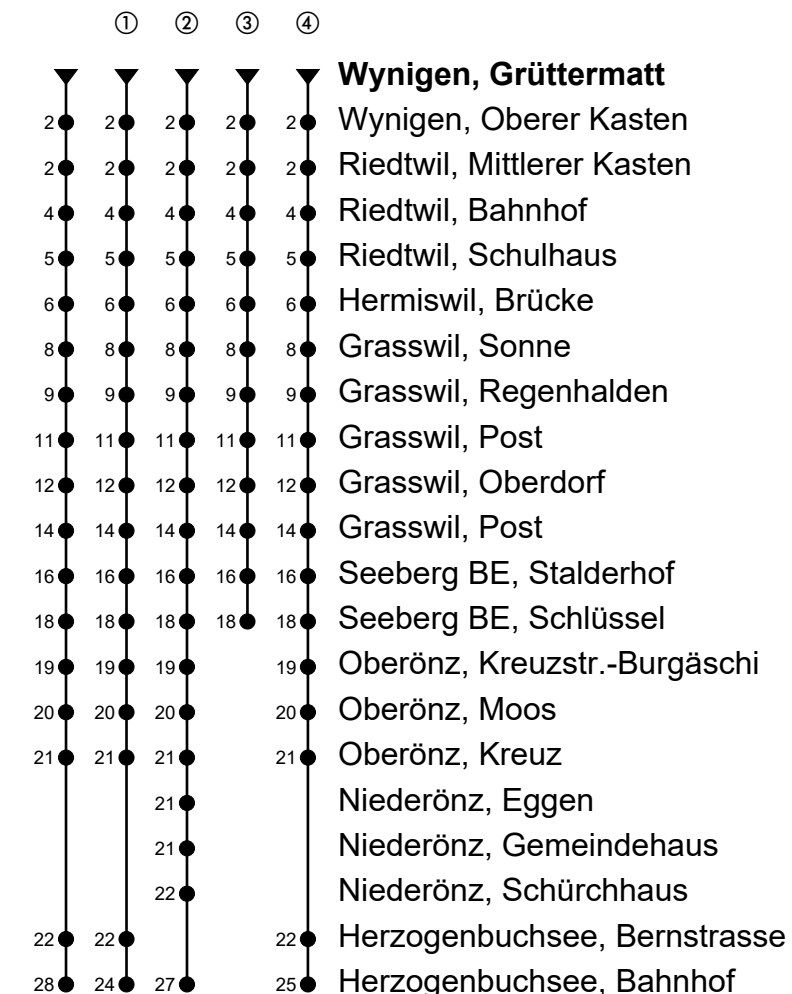

Wynigen, Grütter matt

Richtung Herzogenbuchsee, Bahnhof

Gültig von 11.12.2022 bis 09.12.2023

🕒	Montag-Freitag	🕒	Samstag	🕒	Sonn- und allg. Feiertage
6	33 ^{ab} 53 ^{ab}	6	33 ^{ab}	6	
7	33 ^{ab} 53 ^{ab}	7	33 ^{ab}	7	
8	33 ^{ab}	8	33 ^{ab}	8	32 ^{ab}
9	33 ^{ab}	9	33 ^{ab}	9	32 ^{ab ②}
10		10		10	
11	33 ^{ab}	11	33 ^{ab}	11	32 ^{ab ②}
12	07 ^{ab ③} 33 ^{ab} 57 ^{ab}	12	33 ^{ab}	12	32 ^{ab ②}
13	33 ^{ab}	13	33 ^{ab}	13	32 ^{ab ②}
14		14		14	
15	33 ^{ab}	15	33 ^{ab}	15	32 ^{ab ②}
16	33 ^{ab}	16	33 ^{ab}	16	32 ^{ab ②}
17	33 ^{ab}	17	33 ^{ab}	17	32 ^{ab ②}
18	33 ^{ab}	18	33 ^{ab}	18	32 ^{ab}
19	33 ^{ab}	19	33 ^{ab}	19	32 ^{ab ④}
20	33 ^{ab ①}	20	33 ^{ab ①}	20	32 ^{ab ④}
21	33 ^{ab ①}	21	33 ^{ab ①}	21	32 ^{ab ④}
22		22		22	
23		23		23	
0	33 ^{ab ①} _A	0	33 ^{ab ①}	0	

Fahrzeit in Minuten

Anmerkungen

🚲 = Mitnahme möglich, Platzzahl beschränkt

A = Freitag, ohne allg. Feiertage