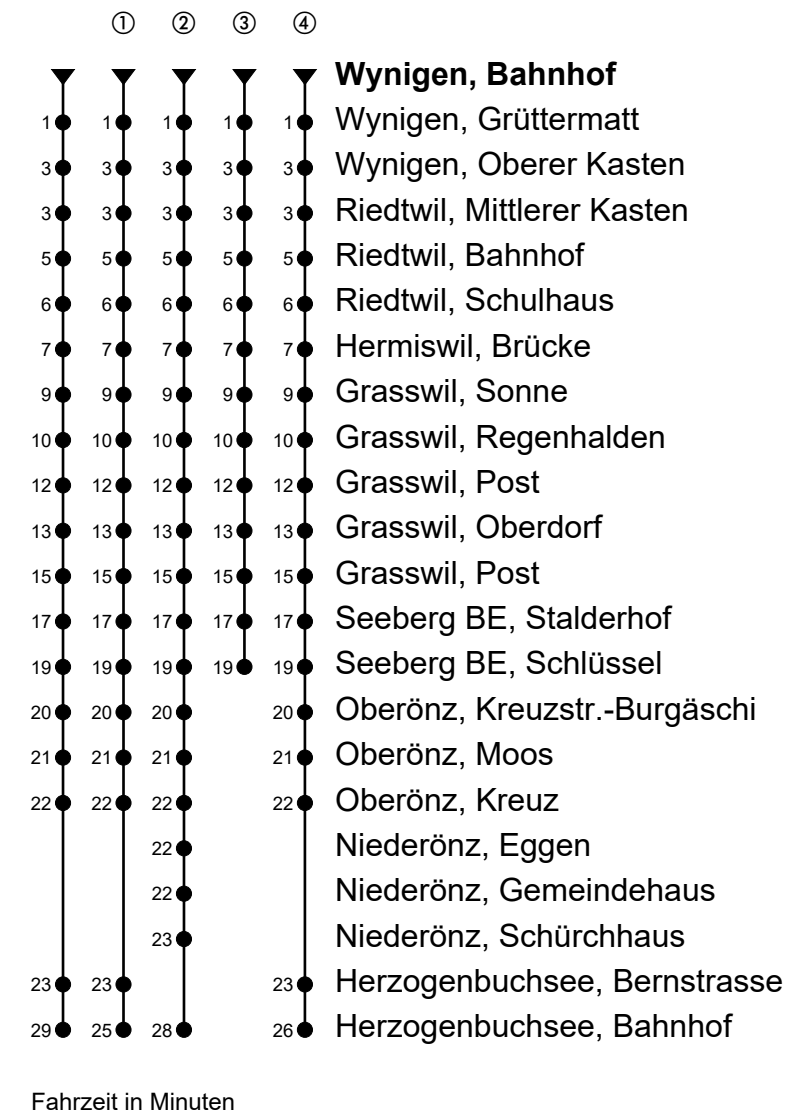

Wynigen, Bahnhof

# Richtung Herzogenbuchsee, Bahnhof

Gültig von 11.12.2022 bis 09.12.2023

🕒	Montag-Freitag	🕒	Samstag	🕒	Sonn- und allg. Feiertage
6	32 <sup>ab</sup> 52 <sup>ab</sup>	6	32 <sup>ab</sup>	6	
7	32 <sup>ab</sup> 52 <sup>ab</sup>	7	32 <sup>ab</sup>	7	
8	32 <sup>ab</sup>	8	32 <sup>ab</sup>	8	31 <sup>ab</sup>
9	32 <sup>ab</sup>	9	32 <sup>ab</sup>	9	31 <sup>ab</sup> ②
10		10		10	
11	32 <sup>ab</sup>	11	32 <sup>ab</sup>	11	31 <sup>ab</sup> ②
12	06 <sup>ab</sup> ③ 32 <sup>ab</sup> 56 <sup>ab</sup>	12	32 <sup>ab</sup>	12	31 <sup>ab</sup> ②
13	32 <sup>ab</sup>	13	32 <sup>ab</sup>	13	31 <sup>ab</sup> ②
14		14		14	
15	32 <sup>ab</sup>	15	32 <sup>ab</sup>	15	31 <sup>ab</sup> ②
16	32 <sup>ab</sup>	16	32 <sup>ab</sup>	16	31 <sup>ab</sup> ②
17	32 <sup>ab</sup>	17	32 <sup>ab</sup>	17	31 <sup>ab</sup> ②
18	32 <sup>ab</sup>	18	32 <sup>ab</sup>	18	31 <sup>ab</sup>
19	32 <sup>ab</sup>	19	32 <sup>ab</sup>	19	31 <sup>ab</sup> ④
20	32 <sup>ab</sup> ①	20	32 <sup>ab</sup> ①	20	31 <sup>ab</sup> ④
21	32 <sup>ab</sup> ①	21	32 <sup>ab</sup> ①	21	31 <sup>ab</sup> ④
22		22		22	
23		23		23	
0	32 <sup>ab</sup> ①	0	32 <sup>ab</sup> ①	0	

## Anmerkungen

🚲 = Mitnahme möglich, Platzzahl beschränkt

**A** = Freitag, ohne allg. Feiertage