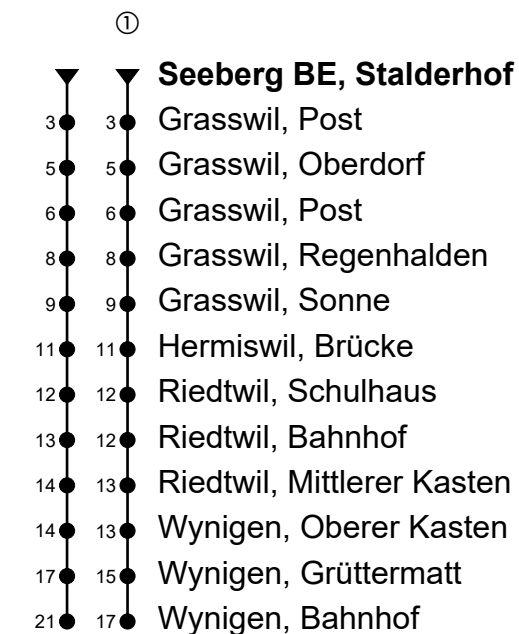

Seeberg BE, Stalderhof
Richtung Wynigen

Gültig von 11.12.2022 bis 09.12.2023

🕒	Montag-Freitag	🕒	Samstag	🕒	Sonn- und allg. Feiertage
6	04 ^{ab}	6	04 ^{ab}	6	
7	04 ^{ab} 34 ^{ab} ①	7	04 ^{ab}	7	
8	04 ^{ab}	8	04 ^{ab}	8	06 ^{ab}
9	04 ^{ab}	9	04 ^{ab}	9	06 ^{ab}
10		10		10	
11	04 ^{ab} 45 ^{ab}	11	04 ^{ab}	11	06 ^{ab}
12	04 ^{ab} 39 ^{ab} ①	12	04 ^{ab}	12	06 ^{ab}
13	04 ^{ab}	13	04 ^{ab}	13	06 ^{ab}
14		14		14	
15	04 ^{ab}	15	04 ^{ab}	15	06 ^{ab}
16	04 ^{ab}	16	04 ^{ab}	16	06 ^{ab}
17	04 ^{ab}	17	04 ^{ab}	17	06 ^{ab}
18	04 ^{ab}	18	04 ^{ab}	18	06 ^{ab}
19	04 ^{ab}	19	04 ^{ab}	19	06 ^{ab}
20	04 ^{ab}	20	04 ^{ab}	20	04 ^{ab}
21	04 ^{ab}	21	04 ^{ab}	21	06 ^{ab}
22		22		22	
23		23		23	
0	04 ^{ab} _A	0	04 ^{ab}	0	

Fahrzeit in Minuten

Anmerkungen

🚲 = Mitnahme möglich, Platzzahl beschränkt

A = Freitag, ohne allg. Feiertage