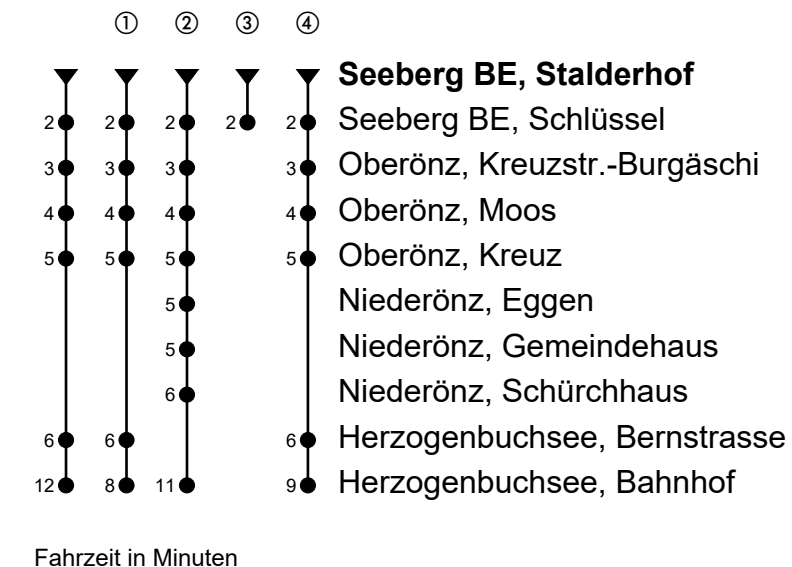

Seeberg BE, Stalderhof

Richtung Herzogenbuchsee, Bahnhof

Gültig von 11.12.2022 bis 09.12.2023

🕒	Montag-Freitag	🕒	Samstag	🕒	Sonn- und allg. Feiertage
6	19 ^{ab} 49 ^{ab}	6	49 ^{ab}	6	
7	09 ^{ab} 49 ^{ab}	7	49 ^{ab}	7	
8	09 ^{ab} 49 ^{ab}	8	49 ^{ab}	8	48 ^{ab}
9	49 ^{ab}	9	49 ^{ab}	9	48 ^{ab ②}
10		10		10	
11	49 ^{ab}	11	49 ^{ab}	11	48 ^{ab ②}
12	23 ^{ab ③} 49 ^{ab}	12	49 ^{ab}	12	48 ^{ab ②}
13	13 ^{ab} 49 ^{ab}	13	49 ^{ab}	13	48 ^{ab ②}
14		14		14	
15	49 ^{ab}	15	49 ^{ab}	15	48 ^{ab ②}
16	49 ^{ab}	16	49 ^{ab}	16	48 ^{ab ②}
17	49 ^{ab}	17	49 ^{ab}	17	48 ^{ab ②}
18	49 ^{ab}	18	49 ^{ab}	18	48 ^{ab}
19	49 ^{ab}	19	49 ^{ab}	19	48 ^{ab ④}
20	49 ^{ab ①}	20	49 ^{ab ①}	20	48 ^{ab ④}
21	49 ^{ab ①}	21	49 ^{ab ①}	21	48 ^{ab ④}
22		22		22	
23		23		23	
0	49 ^{ab ①} _A	0	49 ^{ab ①}	0	

Anmerkungen

🚲 = Mitnahme möglich, Platzzahl beschränkt

A = Freitag, ohne allg. Feiertage