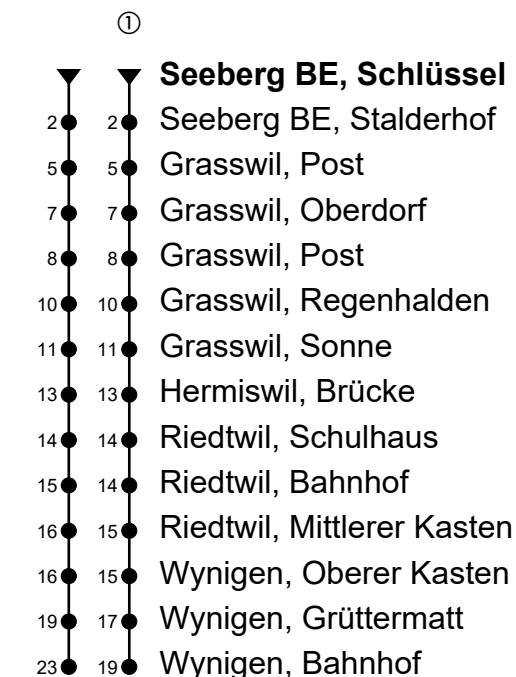

Seeberg BE, Schlüssel Richtung Wynigen

Gültig von 11.12.2022 bis 09.12.2023

🕒	Montag-Freitag	🕒	Samstag	🕒	Sonn- und allg. Feiertage
6	02 ^{ab}	6	02 ^{ab}	6	
7	02 ^{ab} 32 ^{ab} ①	7	02 ^{ab}	7	
8	02 ^{ab}	8	02 ^{ab}	8	04 ^{ab}
9	02 ^{ab}	9	02 ^{ab}	9	04 ^{ab}
10		10		10	
11	02 ^{ab} 43 ^{ab}	11	02 ^{ab}	11	04 ^{ab}
12	02 ^{ab} 37 ^{ab} ①	12	02 ^{ab}	12	04 ^{ab}
13	02 ^{ab}	13	02 ^{ab}	13	04 ^{ab}
14		14		14	
15	02 ^{ab}	15	02 ^{ab}	15	04 ^{ab}
16	02 ^{ab}	16	02 ^{ab}	16	04 ^{ab}
17	02 ^{ab}	17	02 ^{ab}	17	04 ^{ab}
18	02 ^{ab}	18	02 ^{ab}	18	04 ^{ab}
19	02 ^{ab}	19	02 ^{ab}	19	04 ^{ab}
20	02 ^{ab}	20	02 ^{ab}	20	02 ^{ab}
21	02 ^{ab}	21	02 ^{ab}	21	04 ^{ab}
22		22		22	
23		23		23	
0	02 ^{abA}	0	02 ^{ab}	0	

Fahrzeit in Minuten

Anmerkungen

🚲 = Mitnahme möglich, Platzzahl beschränkt

A = Freitag, ohne allg. Feiertage