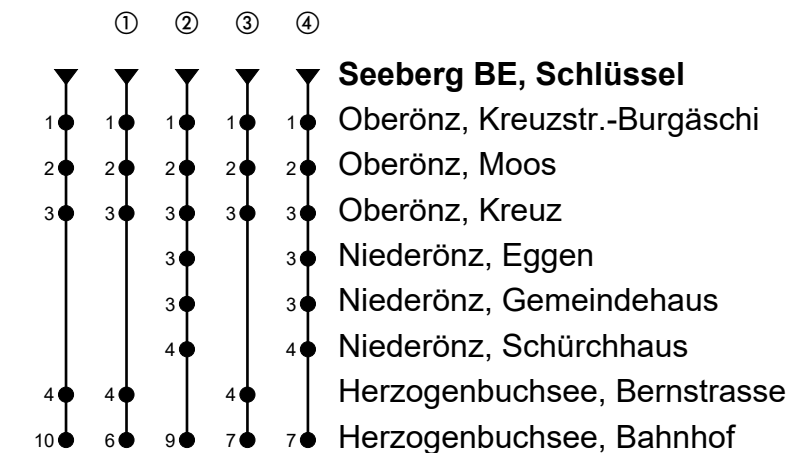

Seeberg BE, Schlüssel

Richtung Herzogenbuchsee, Bahnhof

Gültig von 11.12.2022 bis 09.12.2023

🕒	Montag-Freitag	🕒	Samstag	🕒	Sonn- und allg. Feiertage
6	21 ^{ab} 51 ^{ab}	6	51 ^{ab}	6	
7	11 ^{ab} 51 ^{ab}	7	51 ^{ab}	7	
8	11 ^{ab} 51 ^{ab}	8	51 ^{ab}	8	50 ^{ab} ④
9	51 ^{ab}	9	51 ^{ab}	9	50 ^{ab} ②
10		10		10	
11	51 ^{ab}	11	51 ^{ab}	11	50 ^{ab} ②
12	51 ^{ab}	12	51 ^{ab}	12	50 ^{ab} ②
13	15 ^{ab} 51 ^{ab}	13	51 ^{ab}	13	50 ^{ab} ②
14		14		14	
15	51 ^{ab}	15	51 ^{ab}	15	50 ^{ab} ②
16	51 ^{ab}	16	51 ^{ab}	16	50 ^{ab} ②
17	51 ^{ab}	17	51 ^{ab}	17	50 ^{ab} ②
18	51 ^{ab}	18	51 ^{ab}	18	50 ^{ab} ④
19	51 ^{ab}	19	51 ^{ab}	19	50 ^{ab} ③
20	51 ^{ab} ①	20	51 ^{ab} ①	20	50 ^{ab} ③
21	51 ^{ab} ①	21	51 ^{ab} ①	21	50 ^{ab} ③
22		22		22	
23		23		23	
0	51 ^{ab} ① A	0	51 ^{ab} ①	0	