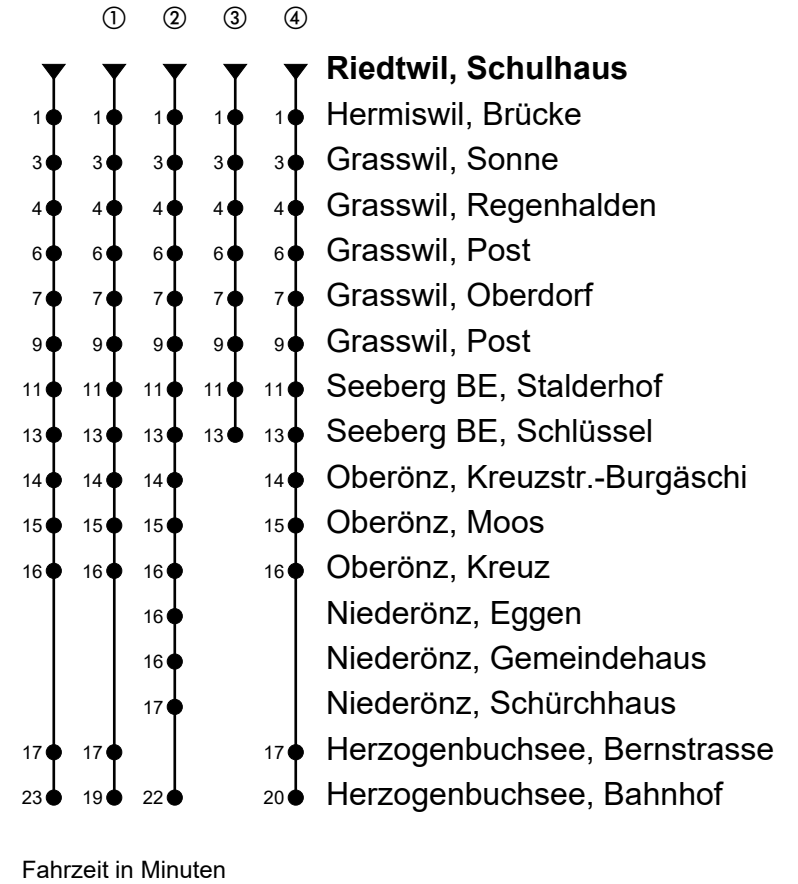

Riedwil, Schulhaus
Richtung Herzogenbuchsee, Bahnhof

Gültig von 11.12.2022 bis 09.12.2023

🕒	Montag-Freitag	🕒	Samstag	🕒	Sonn- und allg. Feiertage
6	08 ^{ab} 38 ^{ab} 58 ^{ab}	6	38 ^{ab}	6	
7	38 ^{ab} 58 ^{ab}	7	38 ^{ab}	7	
8	38 ^{ab}	8	38 ^{ab}	8	37 ^{ab}
9	38 ^{ab}	9	38 ^{ab}	9	37 ^{ab ②}
10		10		10	
11	38 ^{ab}	11	38 ^{ab}	11	37 ^{ab ②}
12	12 ^{ab ③} 38 ^{ab}	12	38 ^{ab}	12	37 ^{ab ②}
13	02 ^{ab} 38 ^{ab}	13	38 ^{ab}	13	37 ^{ab ②}
14		14		14	
15	38 ^{ab}	15	38 ^{ab}	15	37 ^{ab ②}
16	38 ^{ab}	16	38 ^{ab}	16	37 ^{ab ②}
17	38 ^{ab}	17	38 ^{ab}	17	37 ^{ab ②}
18	38 ^{ab}	18	38 ^{ab}	18	37 ^{ab}
19	38 ^{ab}	19	38 ^{ab}	19	37 ^{ab ④}
20	38 ^{ab ①}	20	38 ^{ab ①}	20	37 ^{ab ④}
21	38 ^{ab ①}	21	38 ^{ab ①}	21	37 ^{ab ④}
22		22		22	
23		23		23	
0	38 ^{ab ① A}	0	38 ^{ab ①}	0	

Anmerkungen

🚲 = Mitnahme möglich,
Platzzahl beschränkt

A = Freitag, ohne allg.
Feiertage