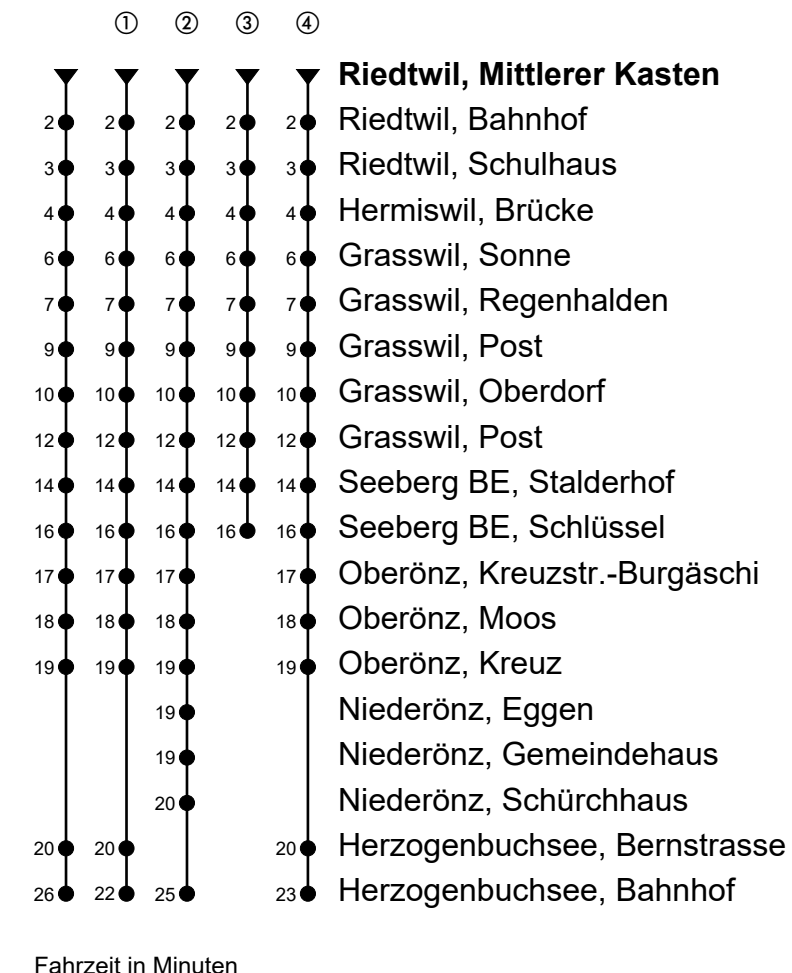

Riedwil, Mittlerer Kasten

# Richtung Herzogenbuchsee, Bahnhof

Gültig von 11.12.2022 bis 09.12.2023

🕒	Montag-Freitag	🕒	Samstag	🕒	Sonn- und allg. Feiertage
6	35 <sup>ab</sup> 55 <sup>ab</sup>	6	35 <sup>ab</sup>	6	
7	35 <sup>ab</sup> 55 <sup>ab</sup>	7	35 <sup>ab</sup>	7	
8	35 <sup>ab</sup>	8	35 <sup>ab</sup>	8	34 <sup>ab</sup>
9	35 <sup>ab</sup>	9	35 <sup>ab</sup>	9	34 <sup>ab ②</sup>
10		10		10	
11	35 <sup>ab</sup>	11	35 <sup>ab</sup>	11	34 <sup>ab ②</sup>
12	09 <sup>ab ③</sup> 35 <sup>ab</sup> 59 <sup>ab</sup>	12	35 <sup>ab</sup>	12	34 <sup>ab ②</sup>
13	35 <sup>ab</sup>	13	35 <sup>ab</sup>	13	34 <sup>ab ②</sup>
14		14		14	
15	35 <sup>ab</sup>	15	35 <sup>ab</sup>	15	34 <sup>ab ②</sup>
16	35 <sup>ab</sup>	16	35 <sup>ab</sup>	16	34 <sup>ab ②</sup>
17	35 <sup>ab</sup>	17	35 <sup>ab</sup>	17	34 <sup>ab ②</sup>
18	35 <sup>ab</sup>	18	35 <sup>ab</sup>	18	34 <sup>ab</sup>
19	35 <sup>ab</sup>	19	35 <sup>ab</sup>	19	34 <sup>ab ④</sup>
20	35 <sup>ab ①</sup>	20	35 <sup>ab ①</sup>	20	34 <sup>ab ④</sup>
21	35 <sup>ab ①</sup>	21	35 <sup>ab ①</sup>	21	34 <sup>ab ④</sup>
22		22		22	
23		23		23	
0	35 <sup>ab ①</sup>	0	35 <sup>ab ①</sup>	0	

## Anmerkungen

🚲 = Mitnahme möglich, Platzzahl beschränkt

**A** = Freitag, ohne allg. Feiertage