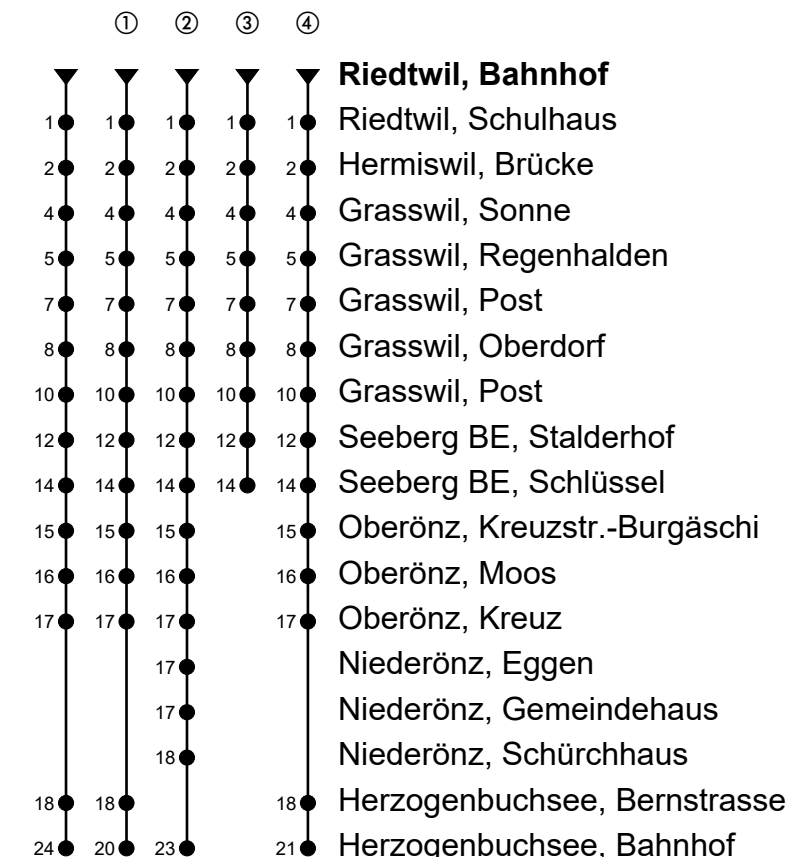

Riedtwil, Bahnhof

Richtung Herzogenbuchsee, Bahnhof

Gültig von 11.12.2022 bis 09.12.2023

| 🕒 | Montag-Freitag | 🕒 | Samstag | 🕒 | Sonn- und allg. Feiertage |
|----|----------------------------------------------------|----|--------------------|----|---------------------------|
| 6 | 07 ^{ab} 37 ^{ab} 57 ^{ab} | 6 | 37 ^{ab} | 6 | |
| 7 | 37 ^{ab} 57 ^{ab} | 7 | 37 ^{ab} | 7 | |
| 8 | 37 ^{ab} | 8 | 37 ^{ab} | 8 | 36 ^{ab} |
| 9 | 37 ^{ab} | 9 | 37 ^{ab} | 9 | 36 ^{ab} ② |
| 10 | | 10 | | 10 | |
| 11 | 37 ^{ab} | 11 | 37 ^{ab} | 11 | 36 ^{ab} ② |
| 12 | 11 ^{ab} ③ 37 ^{ab} | 12 | 37 ^{ab} | 12 | 36 ^{ab} ② |
| 13 | 01 ^{ab} 37 ^{ab} | 13 | 37 ^{ab} | 13 | 36 ^{ab} ② |
| 14 | | 14 | | 14 | |
| 15 | 37 ^{ab} | 15 | 37 ^{ab} | 15 | 36 ^{ab} ② |
| 16 | 37 ^{ab} | 16 | 37 ^{ab} | 16 | 36 ^{ab} ② |
| 17 | 37 ^{ab} | 17 | 37 ^{ab} | 17 | 36 ^{ab} ② |
| 18 | 37 ^{ab} | 18 | 37 ^{ab} | 18 | 36 ^{ab} |
| 19 | 37 ^{ab} | 19 | 37 ^{ab} | 19 | 36 ^{ab} ④ |
| 20 | 37 ^{ab} ① | 20 | 37 ^{ab} ① | 20 | 36 ^{ab} ④ |
| 21 | 37 ^{ab} ① | 21 | 37 ^{ab} ① | 21 | 36 ^{ab} ④ |
| 22 | | 22 | | 22 | |
| 23 | | 23 | | 23 | |
| 0 | 37 ^{ab} ① A | 0 | 37 ^{ab} ① | 0 | |

Fahrzeit in Minuten

Anmerkungen

🚲 = Mitnahme möglich, Platzzahl beschränkt

A = Freitag, ohne allg. Feiertage