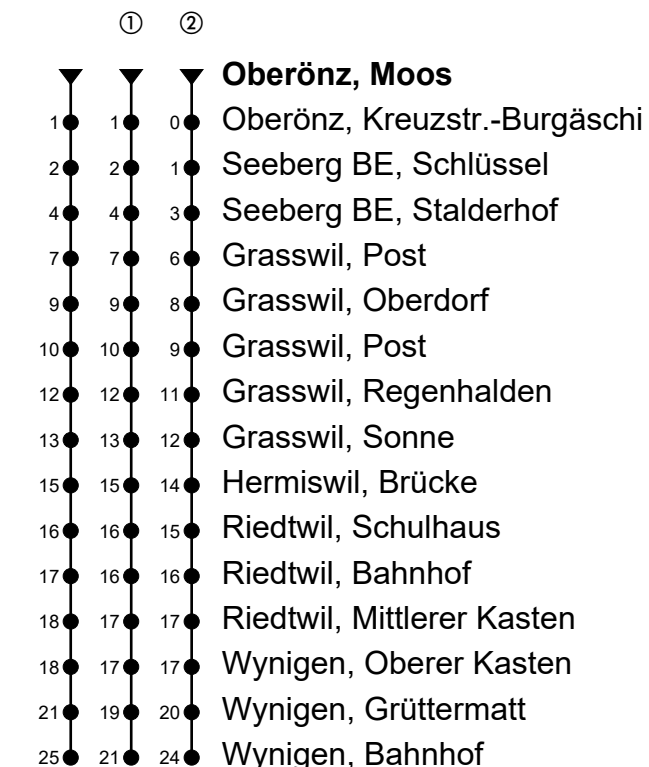

Oberönz, Moos

# Richtung Wynigen

Gültig von 11.12.2022 bis 09.12.2023

🕒	Montag-Freitag	🕒	Samstag	🕒	Sonn- und allg. Feiertage
6	00 <sup>ab</sup>	6	00 <sup>ab</sup>	6	
7	00 <sup>ab</sup> 30 <sup>ab</sup> ①	7	00 <sup>ab</sup>	7	
8	00 <sup>ab</sup>	8	00 <sup>ab</sup>	8	02 <sup>ab</sup>
9	00 <sup>ab</sup>	9	00 <sup>ab</sup>	9	02 <sup>ab</sup>
10		10		10	
11	00 <sup>ab</sup> 41 <sup>ab</sup>	11	00 <sup>ab</sup>	11	02 <sup>ab</sup>
12	00 <sup>ab</sup>	12	00 <sup>ab</sup>	12	02 <sup>ab</sup>
13	00 <sup>ab</sup>	13	00 <sup>ab</sup>	13	02 <sup>ab</sup>
14		14		14	
15	00 <sup>ab</sup>	15	00 <sup>ab</sup>	15	02 <sup>ab</sup>
16	00 <sup>ab</sup>	16	00 <sup>ab</sup>	16	02 <sup>ab</sup>
17	00 <sup>ab</sup>	17	00 <sup>ab</sup>	17	02 <sup>ab</sup>
18	00 <sup>ab</sup>	18	00 <sup>ab</sup>	18	02 <sup>ab</sup>
19	00 <sup>ab</sup>	19	00 <sup>ab</sup>	19	02 <sup>ab</sup>
20	00 <sup>ab</sup>	20	00 <sup>ab</sup>	20	01 <sup>ab</sup> ②
21	00 <sup>ab</sup>	21	00 <sup>ab</sup>	21	02 <sup>ab</sup>
22		22		22	
23		23		23	
0	01 <sup>ab</sup> ② A	0	01 <sup>ab</sup> ②	0	

Fahrzeit in Minuten

## Anmerkungen

🚲 = Mitnahme möglich, Platzzahl beschränkt

**A** = Freitag, ohne allg. Feiertage