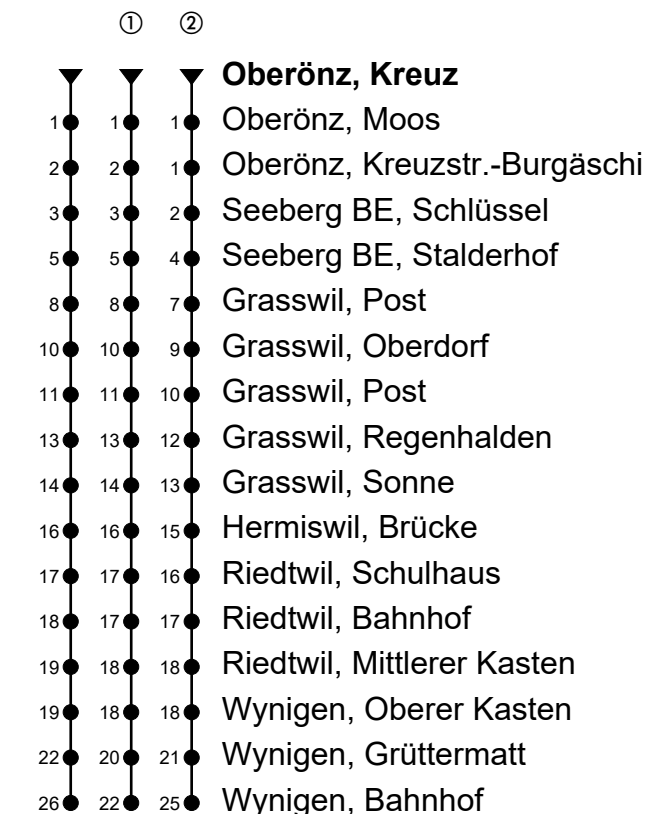

Oberönz, Kreuz

Richtung Wynigen

Gültig von 11.12.2022 bis 09.12.2023

🕒	Montag-Freitag	🕒	Samstag	🕒	Sonn- und allg. Feiertage
5	59 ^{ab}	5	59 ^{ab}	5	
6	59 ^{ab}	6	59 ^{ab}	6	
7	29 ^{ab} ① 59 ^{ab}	7	59 ^{ab}	7	
8	59 ^{ab}	8	59 ^{ab}	8	01 ^{ab}
9		9		9	01 ^{ab}
10	59 ^{ab}	10	59 ^{ab}	10	
11	40 ^{ab} 59 ^{ab}	11	59 ^{ab}	11	01 ^{ab}
12	59 ^{ab}	12	59 ^{ab}	12	01 ^{ab}
13		13		13	01 ^{ab}
14	59 ^{ab}	14	59 ^{ab}	14	
15	59 ^{ab}	15	59 ^{ab}	15	01 ^{ab}
16	59 ^{ab}	16	59 ^{ab}	16	01 ^{ab}
17	59 ^{ab}	17	59 ^{ab}	17	01 ^{ab}
18	59 ^{ab}	18	59 ^{ab}	18	01 ^{ab}
19	59 ^{ab}	19	59 ^{ab}	19	01 ^{ab}
20	59 ^{ab}	20	59 ^{ab}	20	00 ^{ab} ②
21		21		21	01 ^{ab}
22		22		22	
23		23		23	
0	00 ^{ab} ② A	0	00 ^{ab} ②	0	

Fahrzeit in Minuten

Anmerkungen

🚲 = Mitnahme möglich, Platzzahl beschränkt

A = Freitag, ohne allg. Feiertage