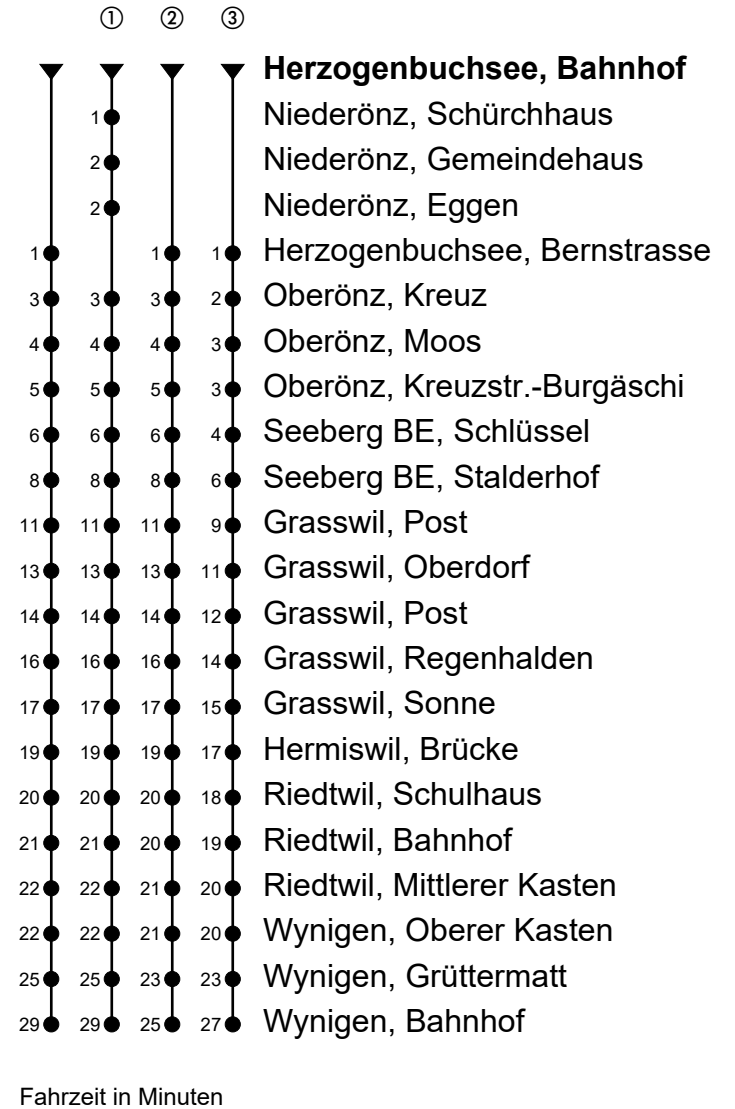

Herzogenbuchsee, Bahnhof
Richtung Wynigen

Gültig von 11.12.2022 bis 09.12.2023

🕒	Montag-Freitag	🕒	Samstag	🕒	Sonn- und allg. Feiertage
5	56 ^{ab}	5	56 ^{ab}	5	
6	56 ^{ab}	6	56 ^{ab}	6	
7	26 ^{ab} ② 56 ^{ab}	7	56 ^{ab}	7	58 ^{ab} ①
8	56 ^{ab}	8	56 ^{ab}	8	58 ^{ab} ①
9		9		9	
10	56 ^{ab}	10	56 ^{ab}	10	58 ^{ab} ①
11	37 ^{ab} 56 ^{ab}	11	56 ^{ab}	11	58 ^{ab} ①
12	56 ^{ab}	12	56 ^{ab}	12	58 ^{ab} ①
13		13		13	
14	56 ^{ab}	14	56 ^{ab}	14	58 ^{ab} ①
15	56 ^{ab}	15	56 ^{ab}	15	58 ^{ab} ①
16	56 ^{ab}	16	56 ^{ab}	16	58 ^{ab} ①
17	56 ^{ab}	17	56 ^{ab}	17	58 ^{ab} ①
18	56 ^{ab}	18	56 ^{ab}	18	58 ^{ab} ①
19	56 ^{ab}	19	56 ^{ab}	19	58 ^{ab} ③
20	56 ^{ab}	20	56 ^{ab}	20	58 ^{ab}
21		21		21	
22		22		22	
23	58 ^{ab} ③	23	58 ^{ab} ③	23	

Anmerkungen

🚲 = Mitnahme möglich,
Platzzahl beschränkt

A = Freitag, ohne allg.
Feiertage