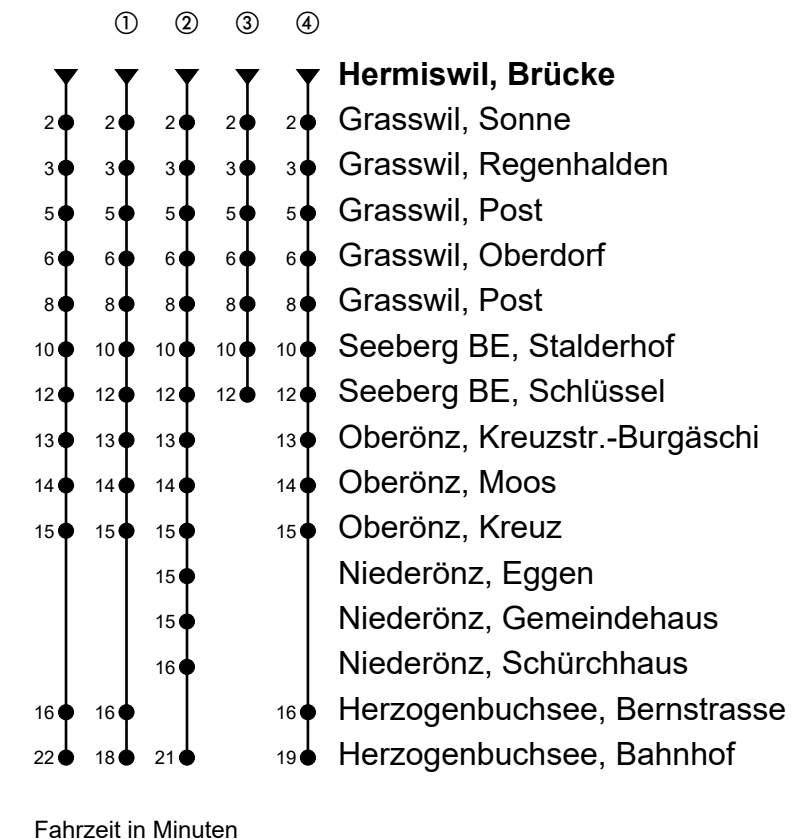

Hermiswil, Brücke

# Richtung Herzogenbuchsee, Bahnhof

Gültig von 11.12.2022 bis 09.12.2023

🕒	Montag-Freitag	🕒	Samstag	🕒	Sonn- und allg. Feiertage
6	09 <sup>ab</sup> 39 <sup>ab</sup> 59 <sup>ab</sup>	6	39 <sup>ab</sup>	6	
7	39 <sup>ab</sup> 59 <sup>ab</sup>	7	39 <sup>ab</sup>	7	
8	39 <sup>ab</sup>	8	39 <sup>ab</sup>	8	38 <sup>ab</sup>
9	39 <sup>ab</sup>	9	39 <sup>ab</sup>	9	38 <sup>ab ②</sup>
10		10		10	
11	39 <sup>ab</sup>	11	39 <sup>ab</sup>	11	38 <sup>ab ②</sup>
12	13 <sup>ab ③</sup> 39 <sup>ab</sup>	12	39 <sup>ab</sup>	12	38 <sup>ab ②</sup>
13	03 <sup>ab</sup> 39 <sup>ab</sup>	13	39 <sup>ab</sup>	13	38 <sup>ab ②</sup>
14		14		14	
15	39 <sup>ab</sup>	15	39 <sup>ab</sup>	15	38 <sup>ab ②</sup>
16	39 <sup>ab</sup>	16	39 <sup>ab</sup>	16	38 <sup>ab ②</sup>
17	39 <sup>ab</sup>	17	39 <sup>ab</sup>	17	38 <sup>ab ②</sup>
18	39 <sup>ab</sup>	18	39 <sup>ab</sup>	18	38 <sup>ab</sup>
19	39 <sup>ab</sup>	19	39 <sup>ab</sup>	19	38 <sup>ab ④</sup>
20	39 <sup>ab ①</sup>	20	39 <sup>ab ①</sup>	20	38 <sup>ab ④</sup>
21	39 <sup>ab ①</sup>	21	39 <sup>ab ①</sup>	21	38 <sup>ab ④</sup>
22		22		22	
23		23		23	
0	39 <sup>ab ①</sup> <sub>A</sub>	0	39 <sup>ab ①</sup>	0	

## Anmerkungen

🚲 = Mitnahme möglich, Platzzahl beschränkt

**A** = Freitag, ohne allg. Feiertage