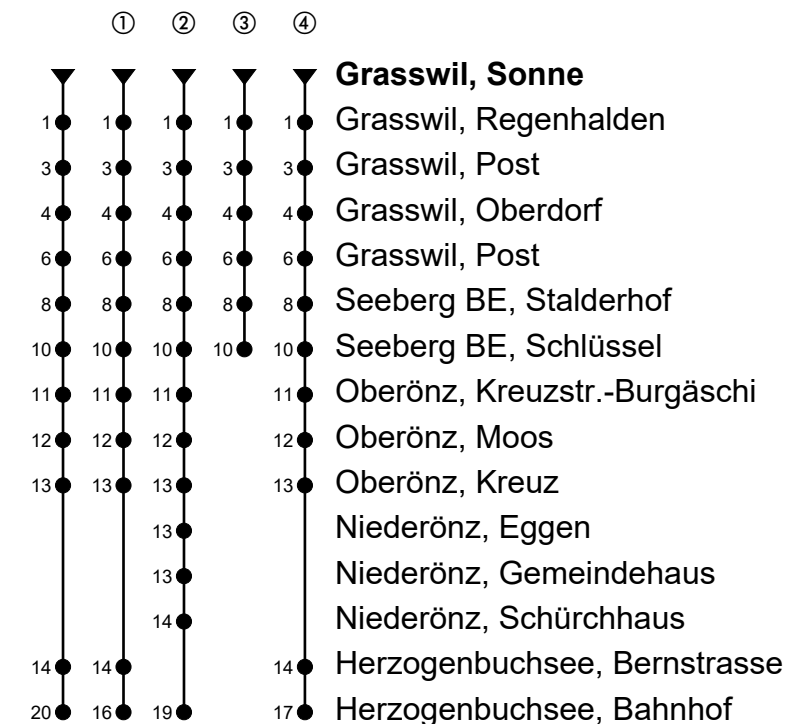

Grasswil, Sonne

Richtung Herzogenbuchsee, Bahnhof

Gültig von 11.12.2022 bis 09.12.2023

🕒	Montag-Freitag	🕒	Samstag	🕒	Sonn- und allg. Feiertage
6	11 ^{ab} 41 ^{ab}	6	41 ^{ab}	6	
7	01 ^{ab} 41 ^{ab}	7	41 ^{ab}	7	
8	01 ^{ab} 41 ^{ab}	8	41 ^{ab}	8	40 ^{ab}
9	41 ^{ab}	9	41 ^{ab}	9	40 ^{ab ②}
10		10		10	
11	41 ^{ab}	11	41 ^{ab}	11	40 ^{ab ②}
12	15 ^{ab ③} 41 ^{ab}	12	41 ^{ab}	12	40 ^{ab ②}
13	05 ^{ab} 41 ^{ab}	13	41 ^{ab}	13	40 ^{ab ②}
14		14		14	
15	41 ^{ab}	15	41 ^{ab}	15	40 ^{ab ②}
16	41 ^{ab}	16	41 ^{ab}	16	40 ^{ab ②}
17	41 ^{ab}	17	41 ^{ab}	17	40 ^{ab ②}
18	41 ^{ab}	18	41 ^{ab}	18	40 ^{ab}
19	41 ^{ab}	19	41 ^{ab}	19	40 ^{ab ④}
20	41 ^{ab ①}	20	41 ^{ab ①}	20	40 ^{ab ④}
21	41 ^{ab ①}	21	41 ^{ab ①}	21	40 ^{ab ④}
22		22		22	
23		23		23	
0	41 ^{ab ①} _A	0	41 ^{ab ①}	0	

Fahrzeit in Minuten

Anmerkungen

= Mitnahme möglich, Platzzahl beschränkt

A = Freitag, ohne allg. Feiertage