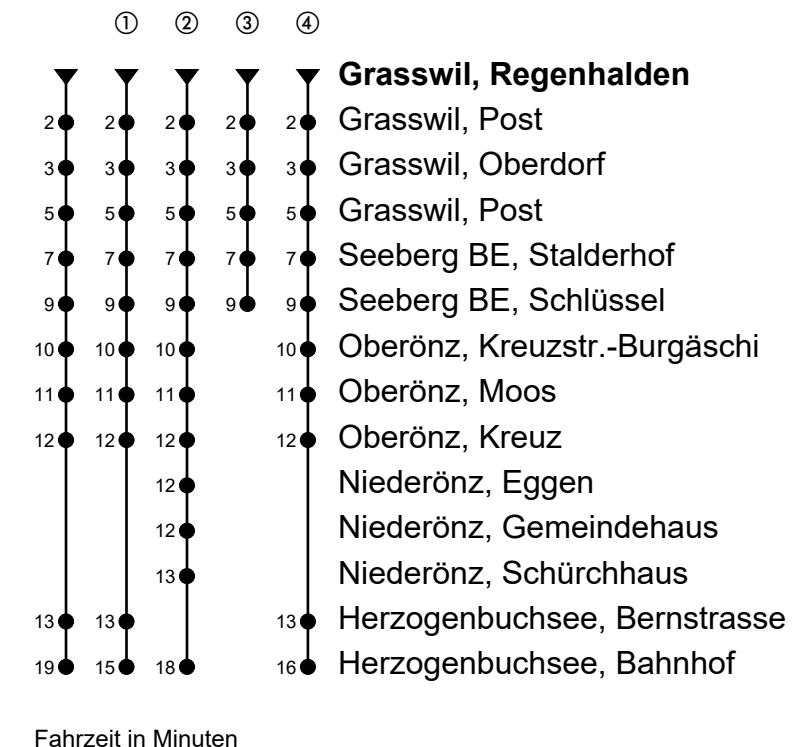

Grasswil, Regenhalden

Richtung Herzogenbuchsee, Bahnhof

Gültig von 11.12.2022 bis 09.12.2023

🕒	Montag-Freitag	🕒	Samstag	🕒	Sonn- und allg. Feiertage
6	12 ^{ab} 42 ^{ab}	6	42 ^{ab}	6	
7	02 ^{ab} 42 ^{ab}	7	42 ^{ab}	7	
8	02 ^{ab} 42 ^{ab}	8	42 ^{ab}	8	41 ^{ab}
9	42 ^{ab}	9	42 ^{ab}	9	41 ^{ab ②}
10		10		10	
11	42 ^{ab}	11	42 ^{ab}	11	41 ^{ab ②}
12	16 ^{ab ③} 42 ^{ab}	12	42 ^{ab}	12	41 ^{ab ②}
13	06 ^{ab} 42 ^{ab}	13	42 ^{ab}	13	41 ^{ab ②}
14		14		14	
15	42 ^{ab}	15	42 ^{ab}	15	41 ^{ab ②}
16	42 ^{ab}	16	42 ^{ab}	16	41 ^{ab ②}
17	42 ^{ab}	17	42 ^{ab}	17	41 ^{ab ②}
18	42 ^{ab}	18	42 ^{ab}	18	41 ^{ab}
19	42 ^{ab}	19	42 ^{ab}	19	41 ^{ab ④}
20	42 ^{ab ①}	20	42 ^{ab ①}	20	41 ^{ab ④}
21	42 ^{ab ①}	21	42 ^{ab ①}	21	41 ^{ab ④}
22		22		22	
23		23		23	
0	42 ^{ab ①}	0	42 ^{ab ①}	0	

Anmerkungen

🚲 = Mitnahme möglich, Platzzahl beschränkt

A = Freitag, ohne allg. Feiertage