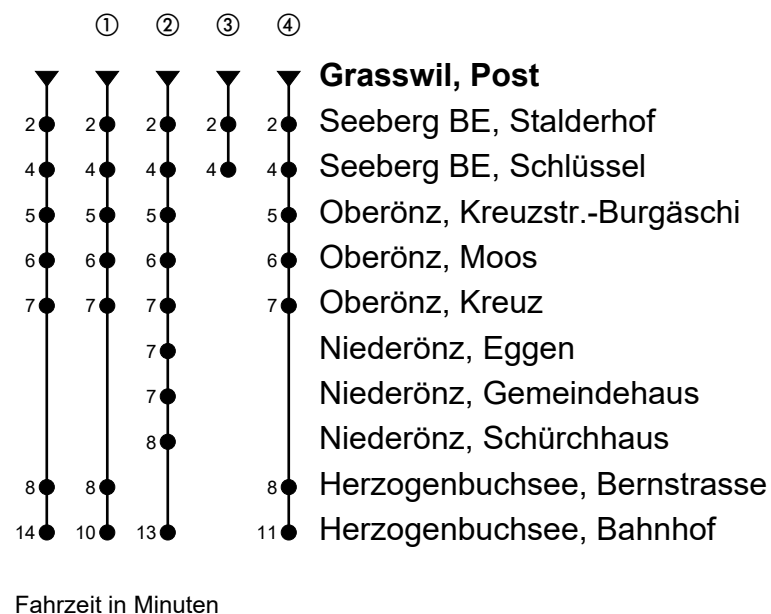

54

Grasswil, Post

Richtung Herzogenbuchsee, Bahnhof

Gültig von 11.12.2022 bis 09.12.2023

🕒	Montag-Freitag	🕒	Samstag	🕒	Sonn- und allg. Feiertage
6	17 ^{ab} 47 ^{ab}	6	47 ^{ab}	6	
7	07 ^{ab} 47 ^{ab}	7	47 ^{ab}	7	
8	07 ^{ab} 47 ^{ab}	8	47 ^{ab}	8	46 ^{ab}
9	47 ^{ab}	9	47 ^{ab}	9	46 ^{ab} ②
10		10		10	
11	47 ^{ab}	11	47 ^{ab}	11	46 ^{ab} ②
12	21 ^{ab} ③ 47 ^{ab}	12	47 ^{ab}	12	46 ^{ab} ②
13	11 ^{ab} 47 ^{ab}	13	47 ^{ab}	13	46 ^{ab} ②
14		14		14	
15	47 ^{ab}	15	47 ^{ab}	15	46 ^{ab} ②
16	47 ^{ab}	16	47 ^{ab}	16	46 ^{ab} ②
17	47 ^{ab}	17	47 ^{ab}	17	46 ^{ab} ②
18	47 ^{ab}	18	47 ^{ab}	18	46 ^{ab}
19	47 ^{ab}	19	47 ^{ab}	19	46 ^{ab} ④
20	47 ^{ab} ①	20	47 ^{ab} ①	20	46 ^{ab} ④
21	47 ^{ab} ①	21	47 ^{ab} ①	21	46 ^{ab} ④
22		22		22	
23		23		23	
0	47 ^{ab} A ①	0	47 ^{ab} ①	0	

Anmerkungen

🚲 = Mitnahme möglich, Platzzahl beschränkt

A = Freitag, ohne allg. Feiertage