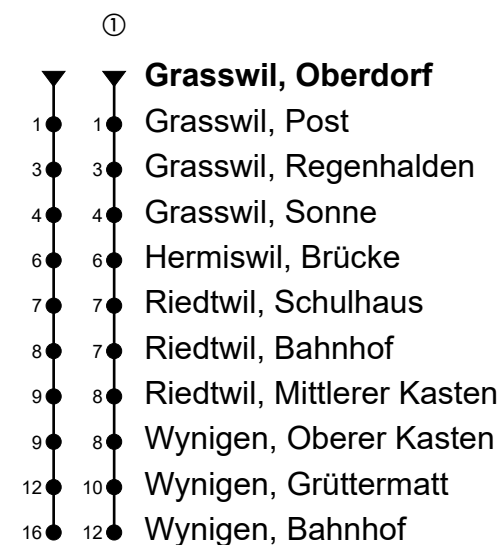

54

Grasswil, Oberdorf Richtung Wynigen

Gültig von 11.12.2022 bis 09.12.2023

🕒	Montag-Freitag	🕒	Samstag	🕒	Sonn- und allg. Feiertage
6	09 ^{ab}	6	09 ^{ab}	6	
7	09 ^{ab} 39 ^{ab} ①	7	09 ^{ab}	7	
8	09 ^{ab}	8	09 ^{ab}	8	11 ^{ab}
9	09 ^{ab}	9	09 ^{ab}	9	11 ^{ab}
10		10		10	
11	09 ^{ab} 50 ^{ab}	11	09 ^{ab}	11	11 ^{ab}
12	09 ^{ab} 44 ^{ab} ①	12	09 ^{ab}	12	11 ^{ab}
13	09 ^{ab}	13	09 ^{ab}	13	11 ^{ab}
14		14		14	
15	09 ^{ab}	15	09 ^{ab}	15	11 ^{ab}
16	09 ^{ab}	16	09 ^{ab}	16	11 ^{ab}
17	09 ^{ab}	17	09 ^{ab}	17	11 ^{ab}
18	09 ^{ab}	18	09 ^{ab}	18	11 ^{ab}
19	09 ^{ab}	19	09 ^{ab}	19	11 ^{ab}
20	09 ^{ab}	20	09 ^{ab}	20	09 ^{ab}
21	09 ^{ab}	21	09 ^{ab}	21	11 ^{ab}
22		22		22	
23		23		23	
0	09 ^{ab} _A	0	09 ^{ab}	0	

Fahrzeit in Minuten

Anmerkungen

🚲 = Mitnahme möglich, Platzzahl beschränkt

A = Freitag, ohne allg. Feiertage