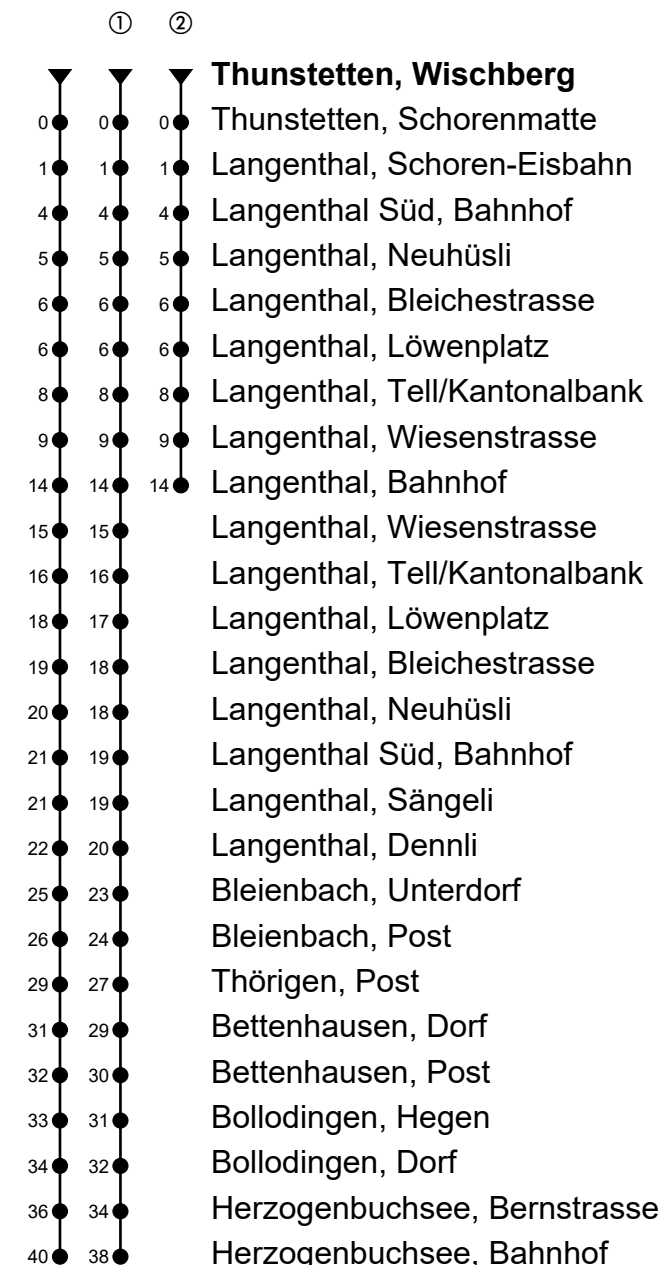

Thunstetten, Wischberg

Richtung Herzogenbuchsee

Gültig von 11.12.2022 bis 09.12.2023

🕒	Montag-Freitag	🕒	Samstag	🕒	Sonn- und allg. Feiertage
6	21 ^{ab} 51 ^{ab}	6	51 ^{ab}	6	51 ^{ab}
7	51 ^{ab}	7	51 ^{ab}	7	
8	59 ^{ab}	8	59 ^{ab}	8	59 ^{ab}
9	59 ^{ab}	9		9	
10	59 ^{ab}	10		10	
11	59 ^{ab}	11	59 ^{ab}	11	59 ^{ab}
12	59 ^{ab}	12	59 ^{ab}	12	59 ^{ab}
13	59 ^{ab}	13	59 ^{ab}	13	59 ^{ab}
14	59 ^{ab}	14		14	
15	59 ^{ab}	15		15	
16	59 ^{ab}	16	59 ^{ab}	16	59 ^{ab}
17		17		17	
18	08 ^{ab} ①	18	08 ^{ab} ①	18	08 ^{ab} ①
19	08 ^{ab} ①	19	08 ^{ab} ①	19	08 ^{ab} ①
20	08 ^{ab} ①	20		20	

Anmerkungen

🚲 = Mitnahme möglich, Platzzahl beschränkt

🚫 = Keine Beförderung möglich

Fahrzeit in Minuten