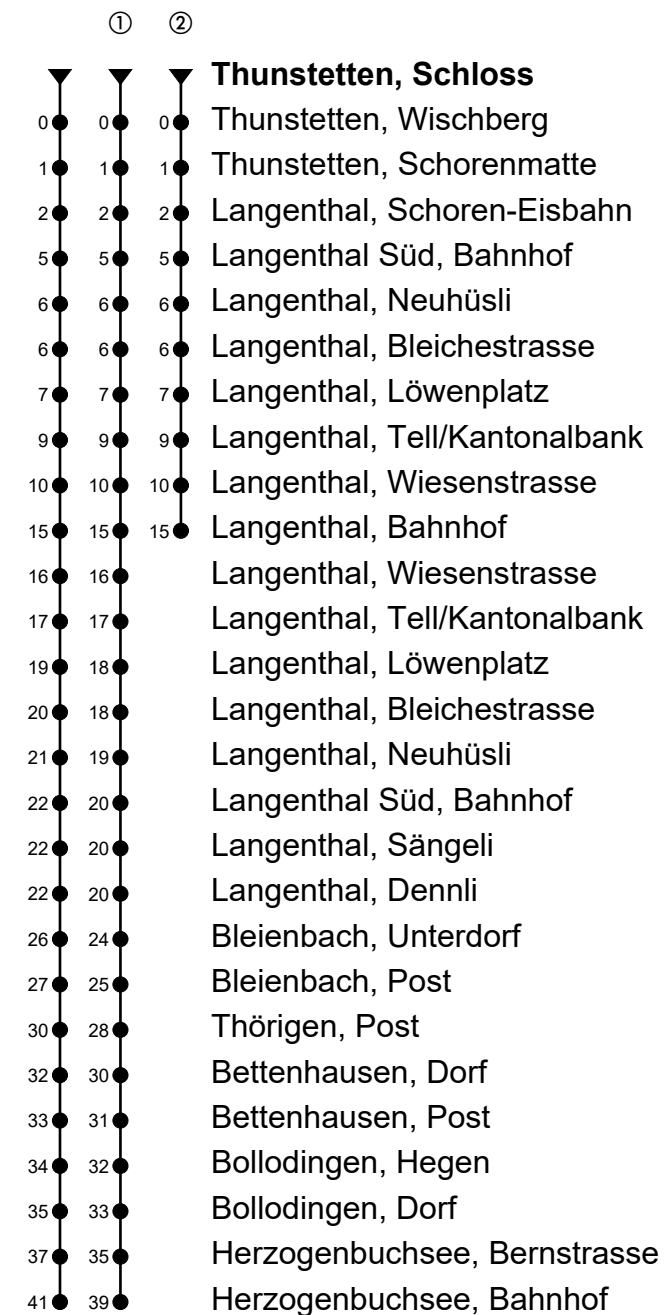

Thunstetten, Schloss

Richtung Herzogenbuchsee

Gültig von 11.12.2022 bis 09.12.2023

🕒	Montag-Freitag	🕒	Samstag	🕒	Sonn- und allg. Feiertage
6	21 [Ⓜ] 51 [Ⓜ]	6	51 [Ⓜ]	6	51 [Ⓜ]
7	51 [Ⓜ]	7	51 [Ⓜ]	7	
8	59 [Ⓜ]	8	59 [Ⓜ]	8	59 [Ⓜ]
9	59 [Ⓜ]	9		9	
10	59 [Ⓜ]	10		10	
11	59 [Ⓜ]	11	59 [Ⓜ]	11	59 [Ⓜ]
12	59 [Ⓜ]	12	59 [Ⓜ]	12	59 [Ⓜ]
13	59 [Ⓜ]	13	59 [Ⓜ]	13	59 [Ⓜ]
14	59 [Ⓜ]	14		14	
15	59 [Ⓜ]	15		15	
16	59 [Ⓜ]	16	59 [Ⓜ]	16	59 [Ⓜ]
17		17		17	
18	08 [Ⓜ] ①	18	08 [Ⓜ] ①	18	08 [Ⓜ] ①
19	08 [Ⓜ] ①	19	08 [Ⓜ] ①	19	08 [Ⓜ] ①
20	08 [Ⓜ] ①	20		20	

Anmerkungen

🚲 = Mitnahme möglich, Platzzahl beschränkt

🚫 = Keine Beförderung möglich

Fahrzeit in Minuten