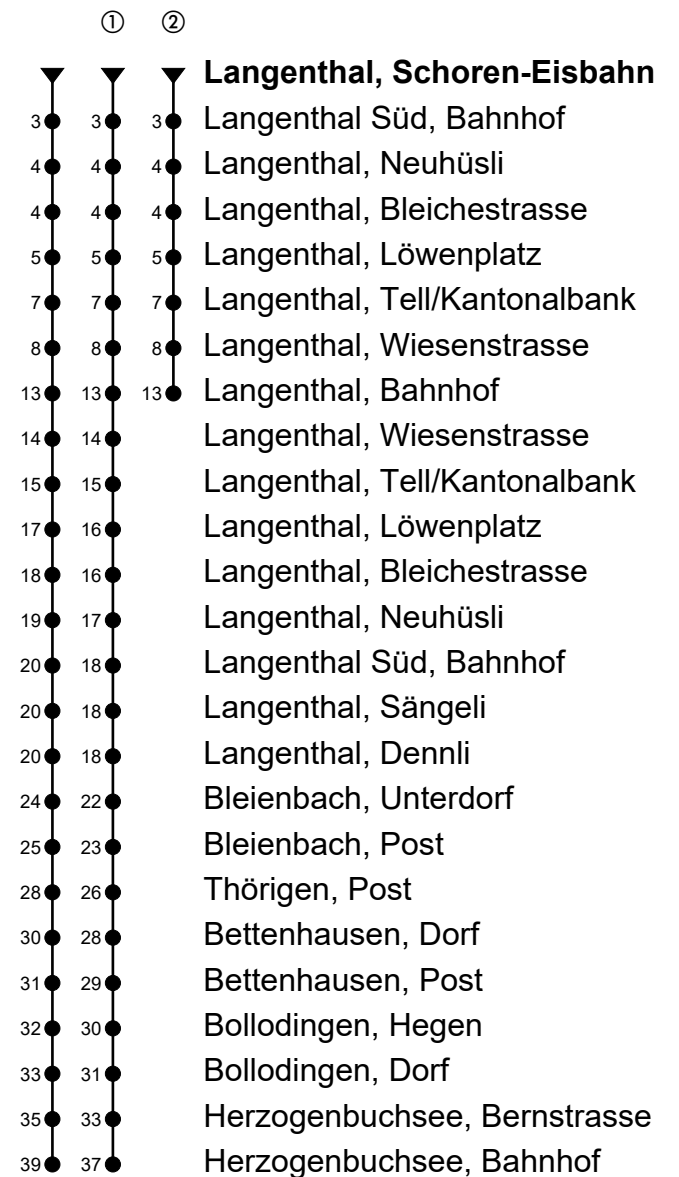

Langenthal, Schoren-Eisbahn
Richtung Herzogenbuchsee

Gültig von 11.12.2022 bis 09.12.2023

🕒	Montag-Freitag	🕒	Samstag	🕒	Sonn- und allg. Feiertage
6	23 [Ⓜ] ② 53 [Ⓜ]	6	53 [Ⓜ]	6	53 [Ⓜ]
7	53 [Ⓜ]	7	53 [Ⓜ]	7	
8		8		8	
9	01 [Ⓜ]	9	01 [Ⓜ]	9	01 [Ⓜ]
10	01 [Ⓜ]	10		10	
11	01 [Ⓜ]	11		11	
12	01 [Ⓜ]	12	01 [Ⓜ]	12	01 [Ⓜ]
13	01 [Ⓜ]	13	01 [Ⓜ]	13	01 [Ⓜ]
14	01 [Ⓜ]	14	01 [Ⓜ]	14	01 [Ⓜ]
15	01 [Ⓜ]	15		15	
16	01 [Ⓜ]	16		16	
17	01 [Ⓜ]	17	01 [Ⓜ]	17	01 [Ⓜ]
18	10 [Ⓜ] ①	18	10 [Ⓜ] ①	18	10 [Ⓜ] ①
19	10 [Ⓜ] ①	19	10 [Ⓜ] ①	19	10 [Ⓜ] ①
20	10 [Ⓜ] ①	20		20	

Anmerkungen

🚲 = Mitnahme möglich, Platzzahl beschränkt 🚫 = Keine Beförderung möglich

Fahrzeit in Minuten