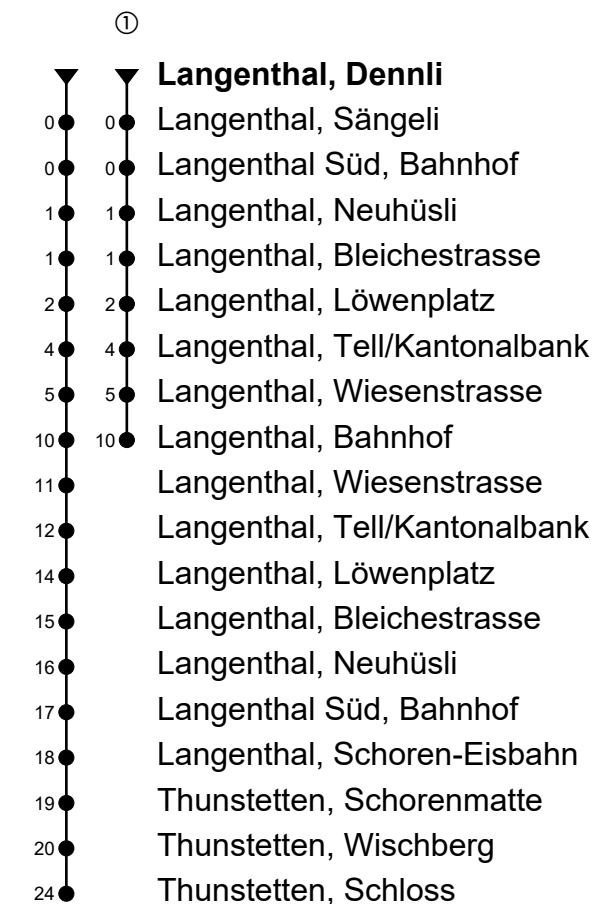

Langenthal, Dennli

Richtung Thunstetten

Gültig von 11.12.2022 bis 09.12.2023

🕒	Montag-Freitag	🕒	Samstag	🕒	Sonn- und allg. Feiertage
5	55 ^{ab}	5		5	
6	55 ^{ab} ①	6	25 ^{ab}	6	25 ^{ab}
7	25 ^{ab}	7	25 ^{ab}	7	
8	25 ^{ab}	8	25 ^{ab}	8	25 ^{ab}
9	25 ^{ab}	9		9	
10	25 ^{ab}	10		10	
11	25 ^{ab}	11	25 ^{ab}	11	25 ^{ab}
12	25 ^{ab}	12	25 ^{ab}	12	25 ^{ab}
13	25 ^{ab}	13	25 ^{ab}	13	25 ^{ab}
14	25 ^{ab}	14		14	
15	25 ^{ab}	15		15	
16	25 ^{ab}	16	25 ^{ab}	16	25 ^{ab}
17	25 ^{ab}	17	25 ^{ab}	17	25 ^{ab}
18	25 ^{ab}	18	25 ^{ab}	18	25 ^{ab}
19	25 ^{ab}	19		19	
20	25 ^{ab} ①	20		20	

Fahrzeit in Minuten

Anmerkungen

🚲 = Mitnahme möglich, Platzzahl beschränkt

🚫 = Keine Beförderung möglich