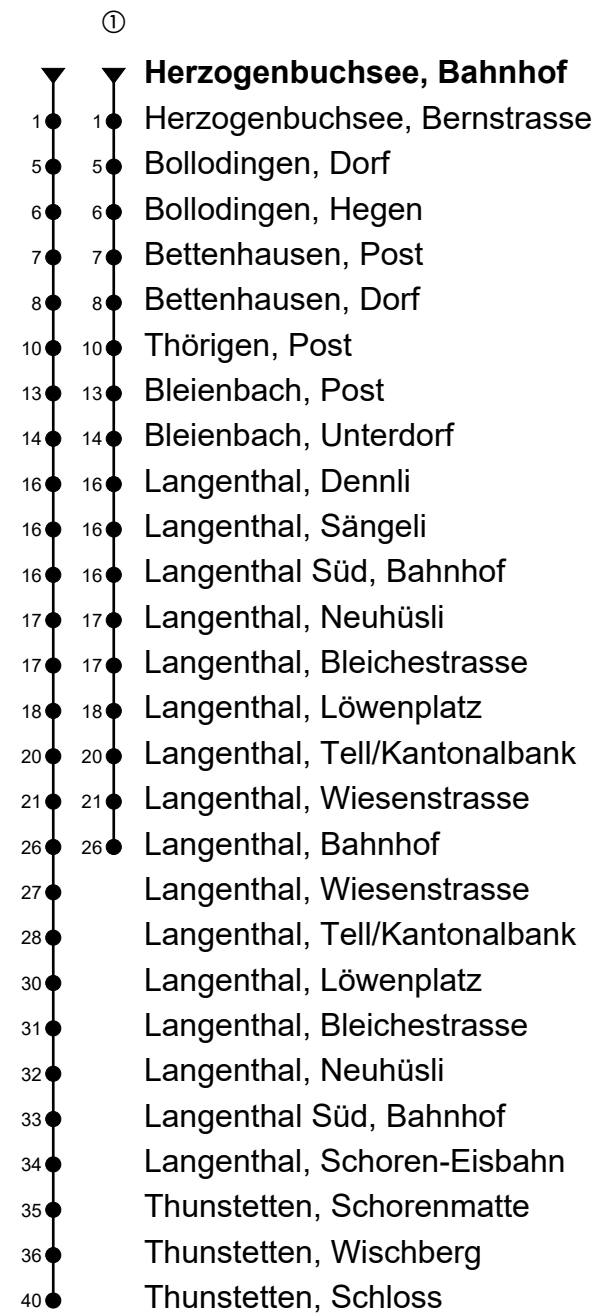

Herzogenbuchsee, Bahnhof
Richtung Thunstetten

Gültig von 11.12.2022 bis 09.12.2023

🕒	Montag-Freitag	🕒	Samstag	🕒	Sonn- und allg. Feiertage
5	39 ^{ab}	5		5	
6	39 ^{ab} ①	6	09 ^{ab}	6	09 ^{ab}
7	09 ^{ab}	7	09 ^{ab}	7	
8	09 ^{ab}	8	09 ^{ab}	8	09 ^{ab}
9	09 ^{ab}	9		9	
10	09 ^{ab}	10		10	
11	09 ^{ab}	11	09 ^{ab}	11	09 ^{ab}
12	09 ^{ab}	12	09 ^{ab}	12	09 ^{ab}
13	09 ^{ab}	13	09 ^{ab}	13	09 ^{ab}
14	09 ^{ab}	14		14	
15	09 ^{ab}	15		15	
16	09 ^{ab}	16	09 ^{ab}	16	09 ^{ab}
17	09 ^{ab}	17	09 ^{ab}	17	09 ^{ab}
18	09 ^{ab}	18	09 ^{ab}	18	09 ^{ab}
19	09 ^{ab}	19		19	
20	09 ^{ab} ①	20		20	

Anmerkungen

🚲 = Mitnahme möglich, Platzzahl beschränkt 🚫🚲 = Keine Beförderung möglich

Spätere Fahrten siehe www.moonliner.ch

Fahrzeit in Minuten