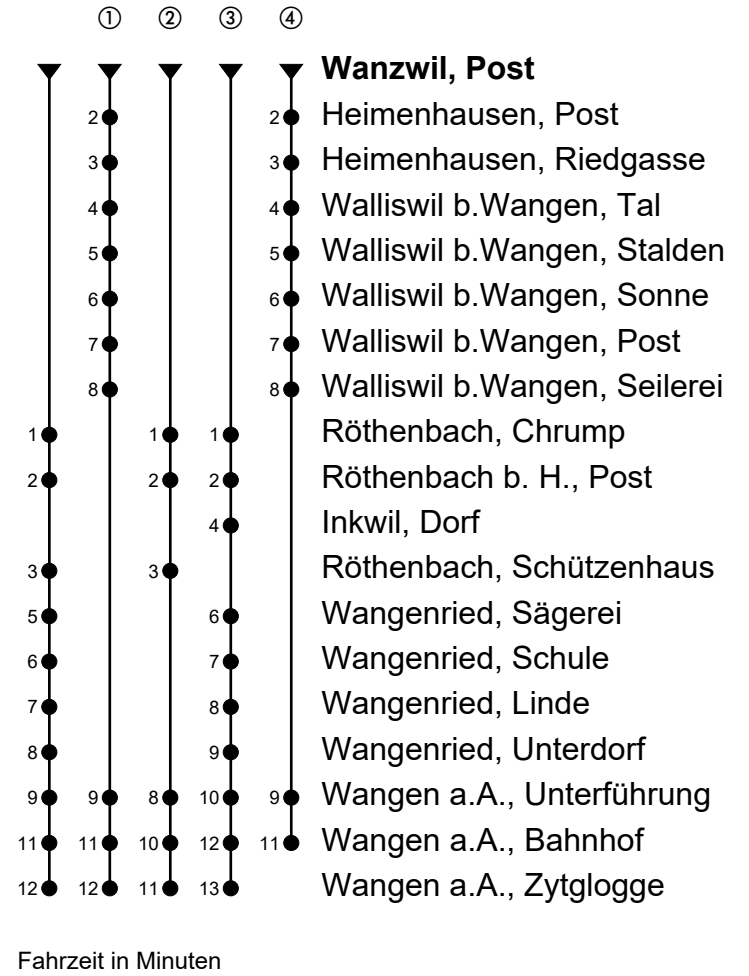

Wanzwil, Post
Richtung Wangen an der Aare

Gültig von 11.12.2022 bis 09.12.2023

🕒	Montag-Freitag	🕒	Samstag	🕒	Sonn- und allg. Feiertage
5	22 ^{♣️} 44 ^{♣️①} _A	5		5	
6	22 ^{♣️②} 52 ^{♣️②}	6	22 ^{♣️}	6	22 ^{♣️}
7	22 ^{♣️②} 52 ^{♣️②}	7	22 ^{♣️①}	7	22 ^{♣️①}
8	22 ^{♣️}	8	22 ^{♣️}	8	22 ^{♣️}
9	22 ^{♣️①}	9	22 ^{♣️①}	9	22 ^{♣️④}
10	22 ^{♣️}	10		10	
11	22 ^{♣️①} 52 ^{♣️}	11	22 ^{♣️}	11	22 ^{♣️}
12	22 ^{♣️①}	12	22 ^{♣️①}	12	22 ^{♣️①}
13	10 ^{♣️} 40 ^{♣️①}	13	40 ^{♣️}	13	40 ^{♣️}
14	10 ^{♣️}	14		14	
15	40 ^{♣️}	15	40 ^{♣️④}	15	40 ^{♣️④}
16	10 ^{♣️①} 40 ^{♣️②}	16	40 ^{♣️}	16	40 ^{♣️}
17	10 ^{♣️②} 40 ^{♣️②}	17	40 ^{♣️①}	17	40 ^{♣️①}
18	10 ^{♣️②} 40 ^{♣️①} 43 ^{♣️③} _A	18	40 ^{♣️}	18	40 ^{♣️}
19	40 ^{♣️}	19	40 ^{♣️①}	19	40 ^{♣️①}
20	40 ^{♣️①}	20		20	

Anmerkungen

♣️ = Mitnahme möglich,
Platzzahl beschränkt

A = Kleinbus, Platzzahl
beschränkt

🚫 = Keine Beförderung möglich