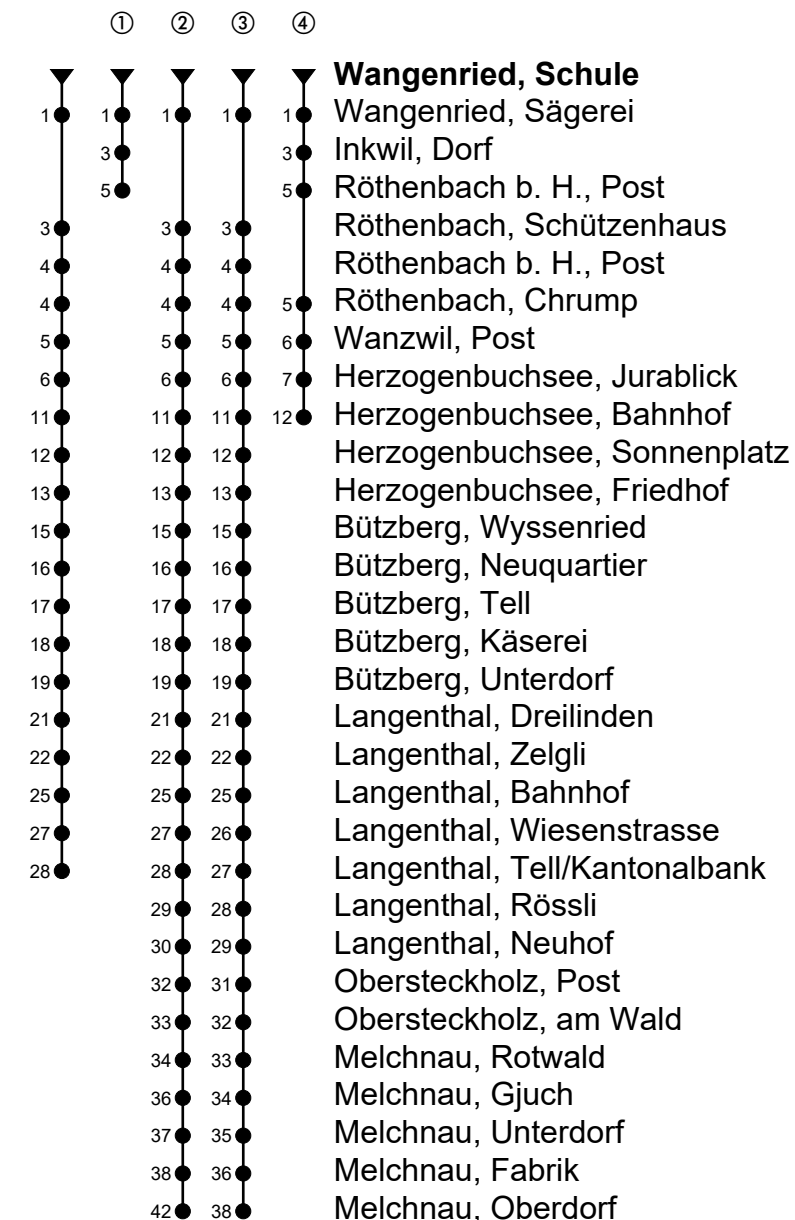

# Wangenried, Schule

## Richtung Melchnau

Gültig von 11.12.2022 bis 09.12.2023

🕒	Montag-Freitag	🕒	Samstag	🕒	Sonn- und allg. Feiertage
5		5	39 <sup>ab</sup>	5	39 <sup>ab</sup>
6	06 <sup>A①</sup>	6		6	
7	06 <sup>A①</sup>	7	39 <sup>ab</sup>	7	39 <sup>ab</sup>
8	09 <sup>ab</sup>	8		8	
9		9	39 <sup>ab</sup>	9	39 <sup>ab</sup>
10	09 <sup>ab</sup>	10		10	
11	39 <sup>ab</sup>	11		11	
12	58 <sup>ab②</sup>	12	58 <sup>ab②</sup>	12	58 <sup>ab②</sup>
13	58 <sup>ab②</sup>	13		13	
14		14		14	
15		15	58 <sup>ab②</sup>	15	58 <sup>ab②</sup>
16	30 <sup>A①</sup>	16		16	
17	30 <sup>A①</sup>	17	58 <sup>ab②</sup>	17	58 <sup>ab②</sup>
18	30 <sup>A④</sup>	18		18	
19		19	58 <sup>ab③</sup>	19	58 <sup>ab③</sup>
20	58 <sup>ab③</sup>	20		20	

Fahrzeit in Minuten